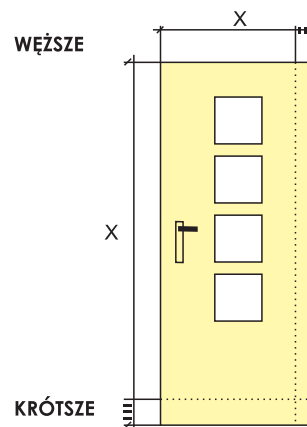

Wykonujemy drzwi na nietypowe "stare ościeżnice"

DOPLATA

NIETYPOWY FELC (20 mm)	70,00	86,10
NIETYPOWA SZEROKOŚĆ	40,00	49,20
NIETYPOWA WYSOKOŚĆ (MAX. WYS. W FELCU 2020 mm)	10,00	12,30
BEZFELCOWE	50,00	61,50

ZABUDOWA "starej ościeżnicy"

Poszerzenie + opaska 60 mm lub 90 mm

Do 10 cm	105,90	130,25
Do 15 cm	125,90	154,85
Do 20 cm	145,90	179,45
Do 25 cm	165,90	207,37
Opaska 6 cm (przyklejana)		
Kpl. na jedną stronę	25,00	30,75

Zawiasy do drzwi z nietypowym felcem (20 mm) nie są montowane, dostarczane są luzem (nie wiercimy otworów do zawiasów).

Drzwi na "stare ościeżnice" wykonywane są w technologii **FELCkant** lub bezfelcowe.

Zamówienia na drzwi nietypowe realizowane są w terminie do 4 tygodni.

NOWE DRZWI NA STARE OŚCIEŻNICE