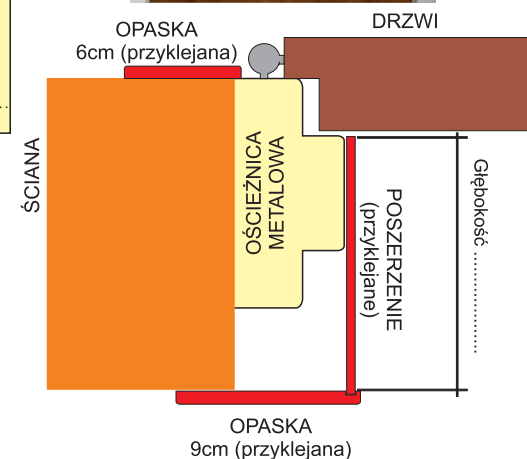

Wykonujemy drzwi na nietypowe "stare ościeżnice"

DOPLATA

NIETYPOWY FELC (20 mm)	70,00	86,10
NIETYPOWA SZEROKOŚĆ	40,00	49,20
NIETYPOWA WYSOKOŚĆ (MAX. WYS. W FELCU 2020 mm)	10,00	12,30
BEZFELCOWE	50,00	61,50

ZABUDOWA "starej ościeżnicy"

Poszerzenie + opaska 60 mm lub 90 mm

Do 10 cm	105,90	130,25
Do 15 cm	125,90	154,85
Do 20 cm	145,90	179,45
Do 25 cm	165,90	207,37
Opaska 6 cm (przyklejana)		
Kpl. na jedną stronę	25,00	30,75

Zawiasy do drzwi z nietypowym felcem (20 mm) nie są montowane, dostarczane są luzem (nie wiercimy otworów do zawiasów).

Drzwi na "stare ościeżnice" wykonywane są w technologii **FELCkant** lub bezfelcowe.

Zamówienia na drzwi nietypowe realizowane są w terminie do 4 tygodni.

NOWE DRZWI NA STARE OŚCIEŻNICE