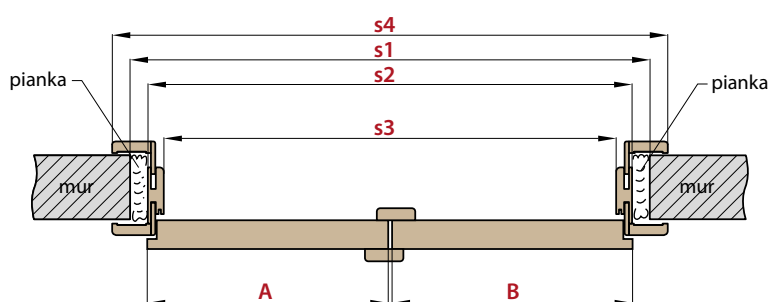

DRZWI DWUSKRZYDŁOWE

DRZWI DWUSKRZYDŁOWE Z OŚCIEŻNICĄ REGULOWANĄ