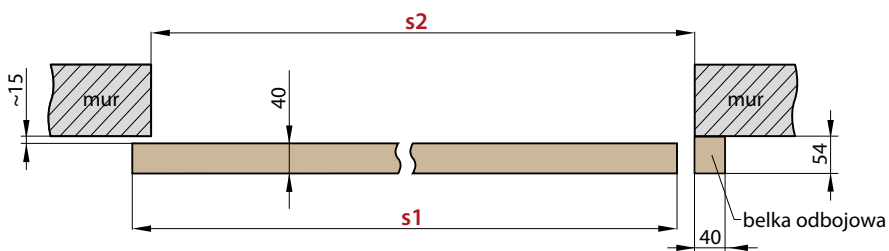

SYSTEM PRZESUWNY NAŚCIENNY BEZ ZABUDOWY OŚCIEŻA