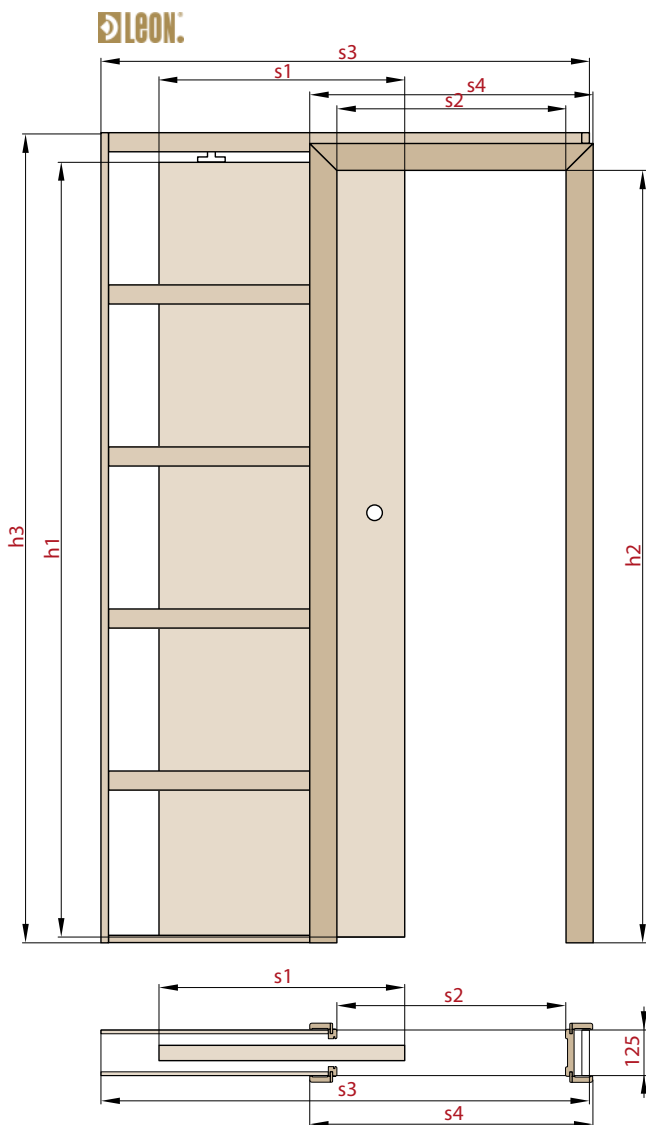

SYSTEM PRZESUWNY CHOWANY W ŚCIANĘ

System w całości wykonany z aluminium do zabudowy płytą karton-gips dla drzwi jednoskrzydłowych chowanych w ścianę.

Cena kasety aluminiowej do systemu przesuwnego chowanego w ścianę – 720,00 zł* / 885,60 zł**

Cena ościeżnicy wraz ze szczotkami maskującymi – 350,00 zł* / 430,50 zł**

Opcje za dopłatą:

- zamek hakowy z okuciami – 120,00 zł* / 147,60 zł**
- pochwyt owalny lub okrągły w kolorach srebrny albo złoty – 18,00 zł* / 22,14 zł** za sztukę (komplet pochwytów składa się z dwóch sztuk)

Drzwi ramiakowe STILE (oprócz modelu FRAGI) są dostępne w systemie przesuwne chowanym w ścianę w pełnej kolorystyce GREKO oraz w zakresie szerokości skrzydła od „60” do „100”.

KOLOR	DOSTĘPNE SKRZYDŁA BEZFELCOWE DO SYSTEMU PRZESUWNEGO (DRZWI PŁYTOWE)														
	MODEL DRZWI														
	Brand	Broadway	Cetra	Daria	Dora	Eka	Gama	Galeria	Kwadro 3	Manhattan	Samun	Top	Uno	Zefir	Toledo
akacja	✓	✓	✓	✓	✓	✓	✓	✓	✓	✓	✓	✓	✓	✓	
wenge	✓	✓	✓	✓	✓	✓	✓	✓	✓	✓	✓	✓	✓	✓	✓
orzech	✓	✓		✓	✓	✓	✓	✓	✓	✓		✓	✓	✓	
jasna akacja	✓	✓	✓		✓	✓		✓		✓	✓	✓	✓*		
dąb bielony		✓						✓		✓			✓*	✓	
calvados		✓		✓			✓	✓	✓	✓	✓		✓	✓	
ciemny dąb		✓			✓	✓		✓	✓	✓					✓

*) tylko pełne gładkie

UWAGA: Proszę sprawdzić dostępność skrzydła „100” w poszczególnych modelach drzwi płytowych.

Nie ma możliwości wykonania podcienia w skrzydle bezfelcowym do systemu przesuwne chowanego w ścianę.

ZAMEK HAKOWY

POCHWYT OKRĄGŁY

ZAMEK HAKOWY

POCHWYT OKRĄGŁY