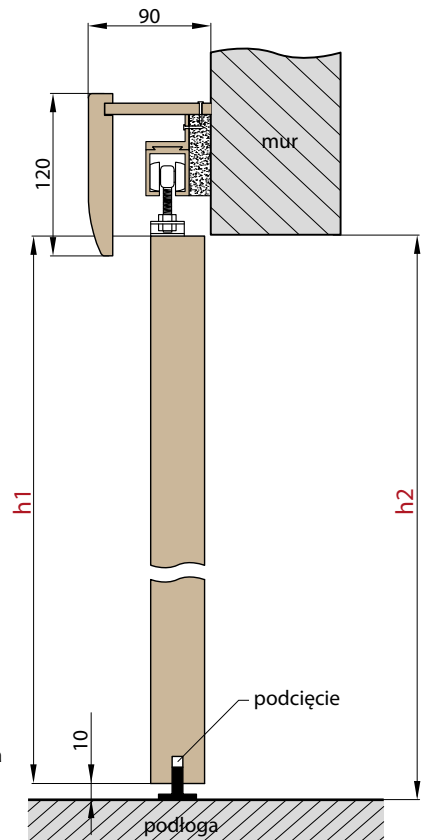

SYSTEM PRZESUWNY NAŚCIENNY BEZ ZABUDOWY OŚCIEŻA