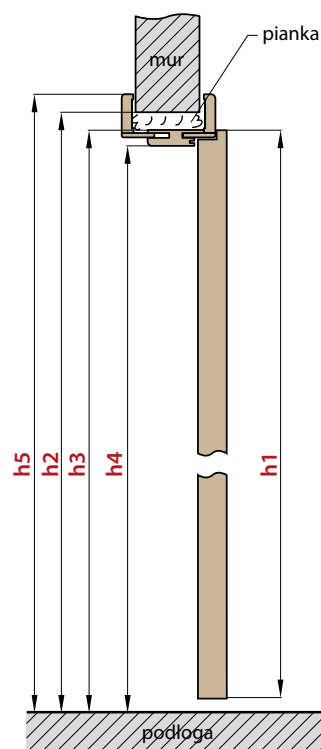

DRZWI DWUSKRZYDŁOWE

DRZWI DWUSKRZYDŁOWE Z OŚCIEŻNICĄ REGULOWANĄ