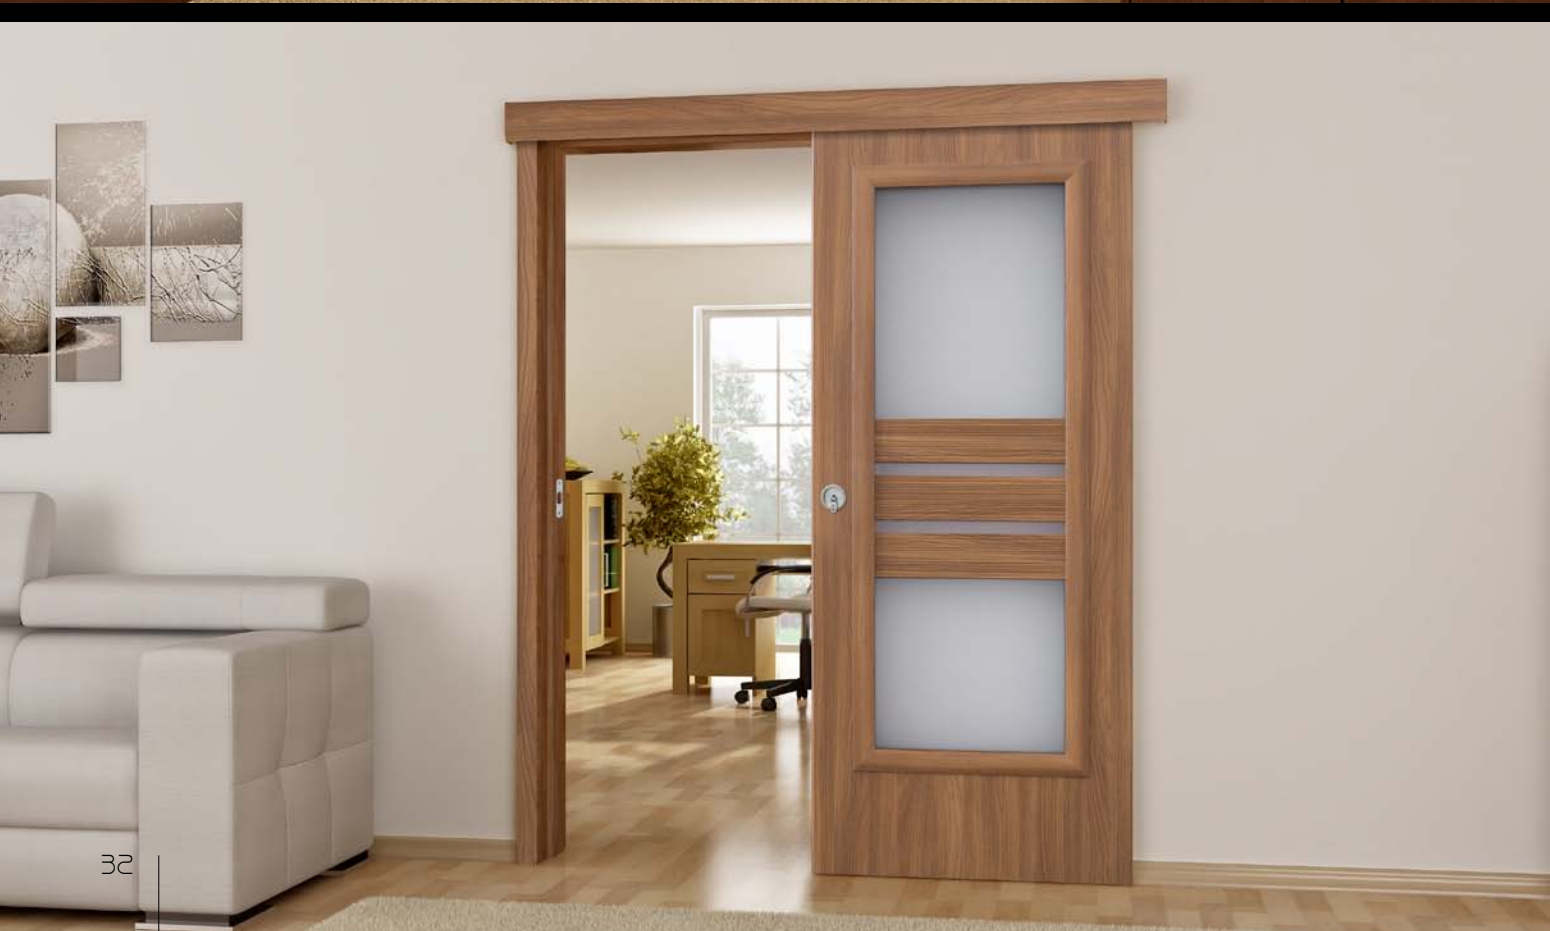

DRZWI WEWNĘTRZNE – INFORMACJE PRAKTYCZNE

Drzwi wewnętrzne ERKADO to kolekcja skrzydeł drzwiowych, która spełnia różne oczekiwania naszych Klientów. Od klasycznych modeli, poprzez uniwersalne, aż do wnętrz nowoczesnych.

Priorytety to jakość i rozsądna cena oraz możliwość konfiguracji danego modelu pod względem kolorystyki, technologii (STANDARD, SOFT, STILE), szerokości, wypełnienia, zamka, wentylacji oraz ilości szklenia w skrzydłach pokojowych.

WENTYLACJA

TULEJE TWORZYWOWE DO DRZWI PŁYTOWYCH

TULEJE TWORZYWOWE DREWNOPODOBNE DO DRZWI RAMIAKOWYCH STILE

TULEJE METALOWE KWADRATOWE I OKRĄGŁE DO DRZWI RAMIAKOWYCH STILE

PODCIĘCIE WENTYLACYJNE

KRATKA

SZEROKOŚĆ SKRZYDŁA	SZEROKOŚĆ PODCIĘCIA (MM)	WYSOKOŚĆ PODCIĘCIA (MM)
„60”	320	32
„70”	420	32
„80”	520	32
„90”	620	32
„100”	720	32

SKRACANIE SKRZYDEŁ

Istnieje możliwość skrócenia skrzydeł we własnym zakresie, maksymalnie do 50 mm (UWAGA: nie można skracać skrzydeł FRAGI, drzwi dwuskrzydłowych oraz skrzydeł bezfelcowych do systemów przesuwanych)

WYPEŁNIENIE

PLASTER MIODU

PŁYTA WIÓROWA OTWOROWANA

PLASTER MIODU I PŁYTA WIÓROWA OTWOROWANA DOTYCZĄ TYLKO DRZWI PŁYTOWYCH DLA PŁYTY WIÓROWEJ OTWOROWANEJ STOSUJEMY OBLIGATORYJNIE DODATKOWY TRZECI ZAWIAS

■ SZYBA VSG 221 MLECZNA

folia matowa

szyba gładka

■ KIERUNKI OTWIERANIA DRZWI

ZŁOTA, CHROM POŁYSK, CHROM MAT, PATYNA

■ OSŁONKI NA ZAWIASY

TECHNOLOGIA

STANDARD

SOFT

SOFT

TECHNOLOGIA

Drzwi SOFT, wykonane w najnowszej technologii, posiadają dodatkowe ramiaki pionowe, co zdecydowanie polepsza sztywność skrzydeł; ma to szczególne znaczenie dla skrzydeł z dużą ilością szkła. Drzwi SOFT nie posiadają ostrych krawędzi, co stanowi o ich estetycznym i bardzo nowoczesnym wyglądzie. Technologia SOFT polega na oklejaniu powierzchni płaskiej oraz felcu drzwiowego folią w jednym kawałku, której łączenie występuje tylko w jednym, niewidocznym miejscu.

Drzwi wykończone są okleiną o zwiększonej odporności na zarysowania, co zdecydowanie poprawia ich odporność na intensywne użytkowanie.