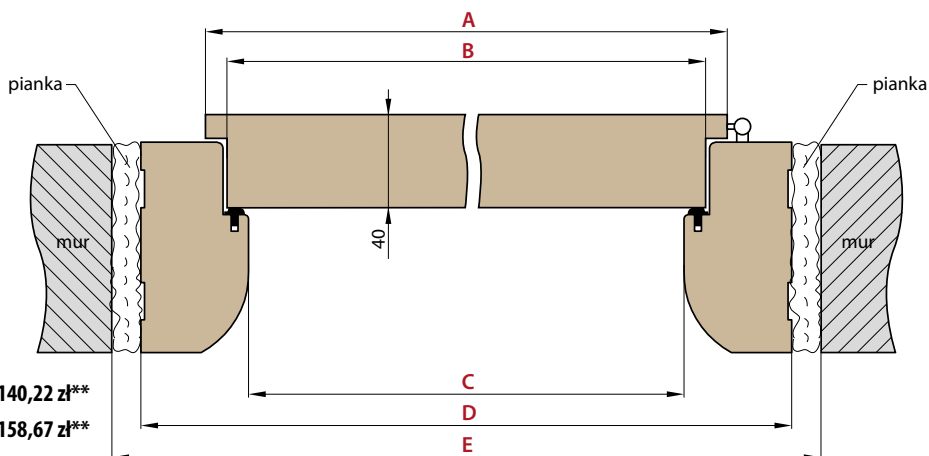

CENA OŚCIEŻNICY DO DRZWI RAMIAKOWYCH STILE

129,00 zł* / 158,67 zł**

SCHEMAT OŚCIEŻNICY STAŁEJ

ĆWIERCWAŁEK

CENA KOMPLETU DO DRZWI PŁYTOWYCH

12,00 zł* / 14,76 zł**

CENA KOMPLETU DO DRZWI RAMIAKOWYCH STILE

14,00 zł* / 17,22 zł**