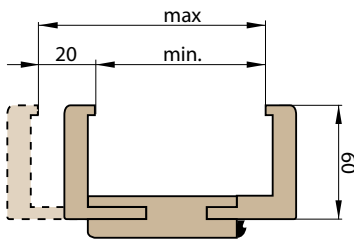

OŚCIEŻNICA REGULOWANA

OŚCIEŻNICA REGULOWANA
O ZAKRESIE POW. 280 mm

ZAKRES REGULACJI OŚCIEŻNICY REGULOWANEJ

SCHEMAT OŚCIEŻNICY REGULOWANEJ

Szerokość drzwi	A	B	C	D	E	F	G
„60”	644	618	602	624	646	744	686
„70”	744	718	702	724	746	844	786
„80”	844	818	802	824	846	944	886
„90”	944	918	902	924	946	1044	986
„100”	1044	1018	1002	1024	1046	1144	1086