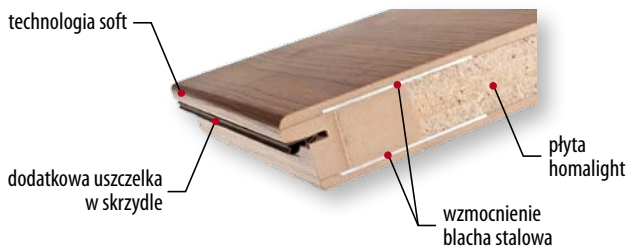

■ PRZEKRÓJ SKRZYDŁA HERSE

■ ZAMEK ZASUWKOWY

■ PRÓG DĘBOWY

DRZWI HERSE PRZEZNACZONE SĄ DO BUDOWNICTWA UŻYTECZNOŚCI PUBLICZNEJ I MIESZKANIOWEJ JAKO DRZWI WEWNĘTRZNE WEJŚCIOWE

SKRZYDŁO HERSE Z OŚCIEŻNICĄ STAŁĄ I PROGIEM DĘBOWYM POSIADA IZOLACYJNOŚĆ AKUSTYCZNĄ NA POZIOMIE $R_w (C; C_{tr})=29 (-2; -4)$ dB

■ WIZJER

TECHNOLOGIA

SOFT