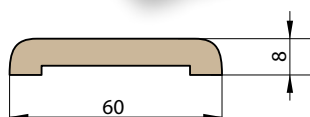

OPASKA MASKUJĄCA

CENA KOMPLETU DO DRZWI PŁYTOWYCH

25,00 zł* / 30,75 zł**

CENA KOMPLETU DO DRZWI RAMIAKOWYCH STILE

30,00 zł* / 36,90 zł**

Cena obejmuje komplet 2 szt. x 213,5 cm i 1 szt. x 112 cm (dotyczy skrzydeł od „60” do „90”)

Cena obejmuje komplet 2 szt. x 213,5 cm (dotyczy skrzydeł od „100” do „190”)