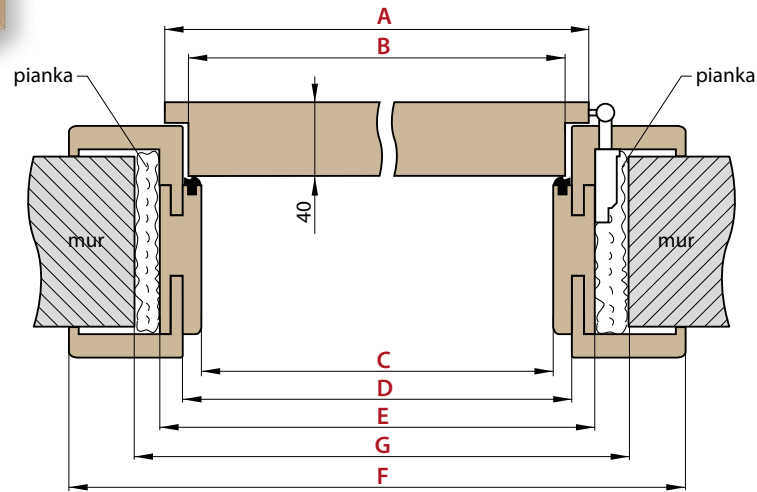

OŚCIEŻNICA REGULOWANA

OŚCIEŻNICA REGULOWANA
O ZAKRESIE POW. 280 mm

ZAKRES REGULACJI OŚCIEŻNICY REGULOWANEJ

SCHEMAT OŚCIEŻNICY REGULOWANEJ

Szerokość drzwi	A	B	C	D	E	F	G
„60”	644	618	602	624	646	744	686
„70”	744	718	702	724	746	844	786
„80”	844	818	802	824	846	944	886
„90”	944	918	902	924	946	1044	986
„100”	1044	1018	1002	1024	1046	1144	1086