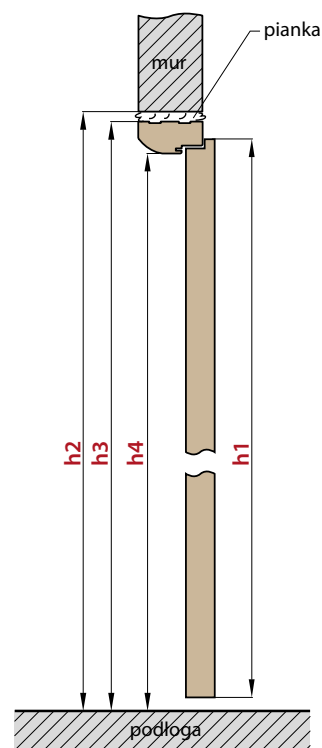

DRZWI DWUSKRZYDŁOWE Z OŚCIEŻNICĄ STAŁĄ

OŚCIEŻNICA STAŁA		DRZWI PODWÓJNE										
		„90”	„100”	„110”	„120”	„130”	„140”	„150”	„160”	„170”	„180”	„190”
A+B	Szerokość skrzydła	960	1060	1160	1260	1360	1460	1560	1660	1760	1860	1960
s1	Szerokość otworu w murze	1040	1140	1240	1340	1440	1540	1640	1740	1840	1940	2040
s2	Szerokość zewnętrzna ościeżnicy	1010	1110	1210	1310	1410	1510	1610	1710	1810	1910	2010
s3	Szerokość w świetle ościeżnicy	922	1022	1122	1222	1322	1422	1522	1622	1722	1822	1922
h1	Wysokość skrzydła	2030	2030	2030	2030	2030	2030	2030	2030	2030	2030	2030
h2	Wysokość otworu w murze	2080	2080	2080	2080	2080	2080	2080	2080	2080	2080	2080
h3	Wysokość zewnętrzna ościeżnicy	2065	2065	2065	2065	2065	2065	2065	2065	2065	2065	2065
h4	Wysokość w świetle ościeżnicy	2021	2021	2021	2021	2021	2021	2021	2021	2021	2021	2021