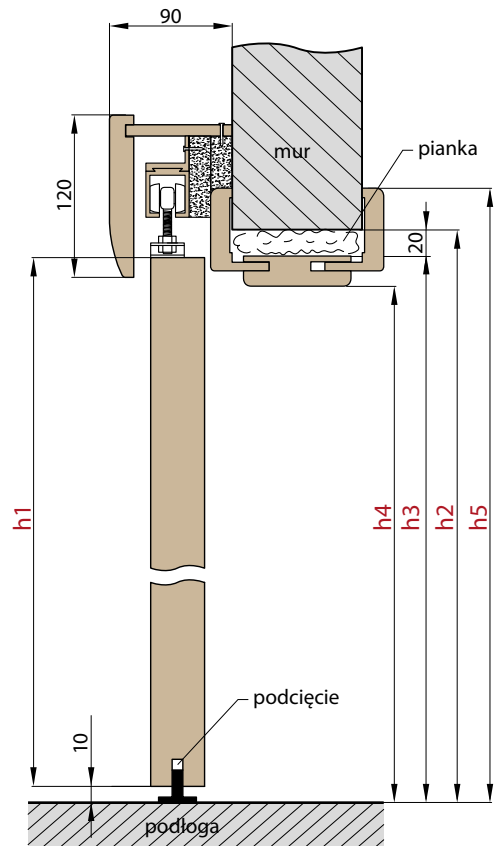

SYSTEM PRZESUWNY NAŚCIENNY

SYSTEM PRZESUWNY NAŚCIENNY Z ZABUDOWĄ OŚCIEŻA