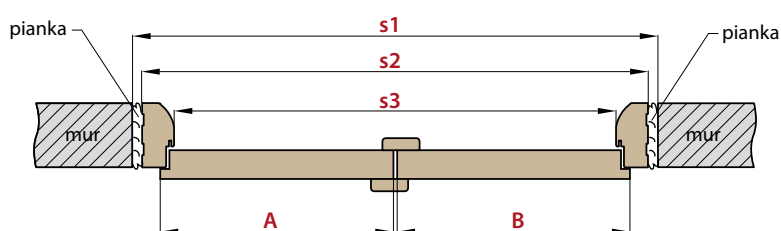

DRZWI DWUSKRZYDŁOWE Z OŚCIEŻNICĄ STAŁĄ

OŚCIEŻNICA STAŁA		DRZWI PODWÓJNE										
		„90”	„100”	„110”	„120”	„130”	„140”	„150”	„160”	„170”	„180”	„190”
A+B	Szerokość skrzydła	960	1060	1160	1260	1360	1460	1560	1660	1760	1860	1960
s1	Szerokość otworu w murze	1040	1140	1240	1340	1440	1540	1640	1740	1840	1940	2040
s2	Szerokość zewnętrzna ościeżnicy	1010	1110	1210	1310	1410	1510	1610	1710	1810	1910	2010
s3	Szerokość w świetle ościeżnicy	922	1022	1122	1222	1322	1422	1522	1622	1722	1822	1922
h1	Wysokość skrzydła	2030	2030	2030	2030	2030	2030	2030	2030	2030	2030	2030
h2	Wysokość otworu w murze	2080	2080	2080	2080	2080	2080	2080	2080	2080	2080	2080
h3	Wysokość zewnętrzna ościeżnicy	2065	2065	2065	2065	2065	2065	2065	2065	2065	2065	2065
h4	Wysokość w świetle ościeżnicy	2021	2021	2021	2021	2021	2021	2021	2021	2021	2021	2021