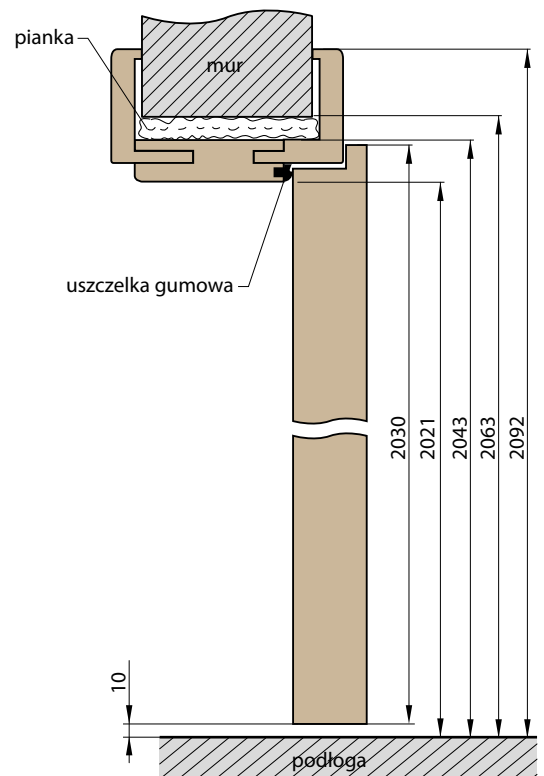

Ościeżnica regulowana* o zakresie pow. 280 mm składa się z dwóch elementów
Ościeżnica regulowana* o zakresie pow. 400 mm składa się z trzech elementów
Cena ościeżnicy stałej i regulowanej z dodatkowym zaczepem + 20 %
Cena ościeżnicy stałej i regulowanej do drzwi dwuskrzydłowych + 30 %

* dotyczy drzwi płytowych i ramiakowych

Możliwość wykonania ościeżnic do zakresu 500-520 mm.

Dopłata za każde 2 cm zakresu wynosi 30 zł netto bazując od ceny ościeżnicy 400-420 mm.

Ceny ościeżnicy tunel o szerokości 60, 70, 80, 90, 100 w cenie ościeżnicy regulowanej.

Ceny ościeżnicy tunel o szerokości 110, 120, 130, 140, 150, 160, 170, 180, 190 w cenie ościeżnicy regulowanej do drzwi dwuskrzydłowych.