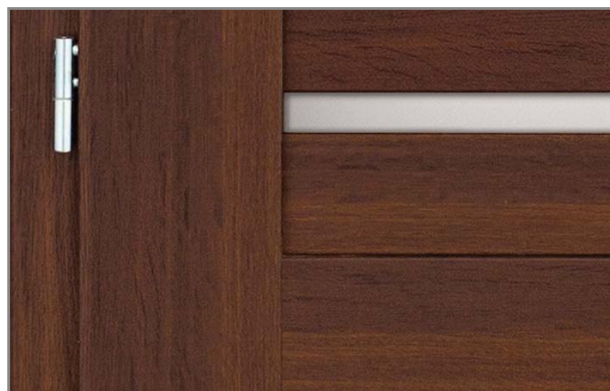

KAMELIA

SKRZYDŁA DRZWIOWE WEWNĘTRZNE WEWNĄTRZLOKALOWE STILE

480,00 zł / 590,40 zł**

KAMELIA 1

■ KONSTRUKCJA

- skrzydło wykonane w technologii ramiakowej STILE
- ramiaki z płyty MDF oklejone folią greko
- płyciny z płyty HDF o grubości 4mm oklejone folią greko