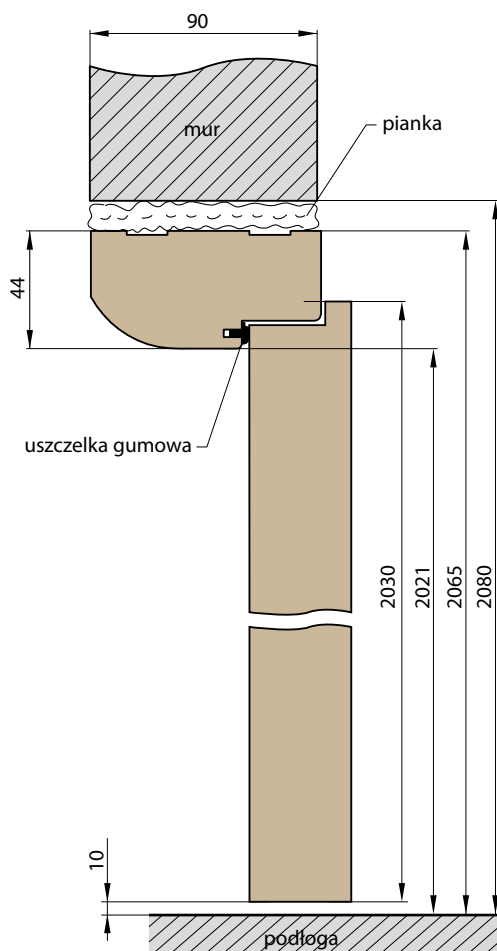

Ościeżnica stała do drzwi dwuskrzydłowych – dopłata 30 %

* CENA NETTO, ** CENA BRUTTO