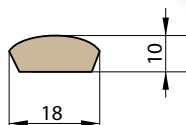

ĆWIERCWAŁEK

CENA KOMPLETU DO DRZWI PŁYTOWYCH

12,00 zł* / 14,76 zł**

CENA KOMPLETU DO DRZWI RAMIAKOWYCH STILE

14,00 zł* / 17,22 zł**

Cena obejmuje komplet 2 szt. x 211,5 cm i 1 szt. x 106,5 cm (dotyczy skrzydeł od „60” do „90”)

Cena obejmuje komplet 3 szt. x 211,5 cm (dotyczy skrzydeł od „100” do „190”)

Szerokość drzwi	A	B	C	D	E
„60”	644	618	602	690	720
„70”	744	718	702	790	820
„80”	844	818	802	890	920
„90”	944	918	902	990	1020
„100”	1044	1018	1002	1090	1120