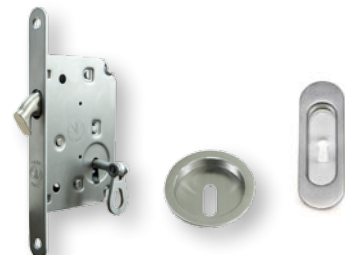

ZAMEK HAKOWY

POCHWYT OKRĄGŁY

ZAMEK HAKOWY

POCHWYT OKRĄGŁY

W skład zamka hakowego wchodzi dwa srebrne pochwity

System przesuwny chowany w ścianę przystosowany jest wyłącznie do grubości ściany o szerokości 125mm.