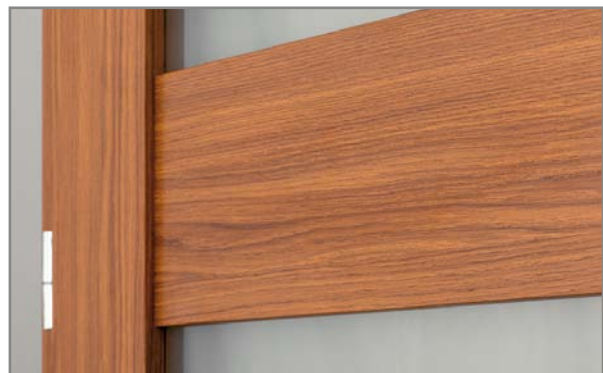

■ KONSTRUKCJA

- skrzydło wykonane w technologii ramiakowej STILE
- ramiaki z płyty MDF oklejone folią greko
- płyciny z płyty HDF o grubości 4mm oklejone folią greko

■ OKUCIA

- trzy srebrne zawiasy 2-czopowe z regulacją w płaszczyźnie poziomej
- zamek na klucz, na wkładkę patentową, zamek oszczędnościowy lub łazienkowy

■ SZKLENIE

- szyba hartowana mleczna

■ AKCESORIA ZA DOPLATĄ

- podcięcie wentylacyjne – 20,00 zł* / 24,60 zł**
- tuleje tworzywowe drewnopodobne (4 szt.) – 15,00 zł* / 18,45 zł**
- tuleje metalowe okrągłe i kwadratowe (4 szt.)
  wykończenie: nikiel szczotkowany lub patyna – 80,00 zł* / 98,40 zł**
- kratka wentylacyjna (tylko dla skrzydeł o szerokościach: 80, 90, 100)
  – 20,00 zł* / 24,60 zł**
- skrzydło „100” – 40,00 zł* / 49,20 zł**
- szkło VSG 221 szyba mleczna bezpieczna obustronnie gładka;
  cena za 1 sztukę szyby – 12,00 zł* / 14,76 zł**
- osłonki na zawiasy (kolor: złoty, chrom połysk, chrom mat, patyna);
  cena za komplet na 1 zawias – 9,00 zł* / 11,07 zł**

DOSTĘPNE SZEROKOŚCI

„60” „70” „80” „90” „100”

Model PETUNIA w dostępnej kolorystyce występuje w drzwiach dwuskrzydłowych (str. 36 i 37), systemie przesuwным naściennym (str. 34 i 35) i chowanym w ścianę (str. 33)

* CENA NETTO, ** CENA BRUTTO, *** folia biała gładka imitująca powierzchnię malowaną

*/** Cena dotyczy skrzydła i nie obejmuje klamki oraz ościeżnicy