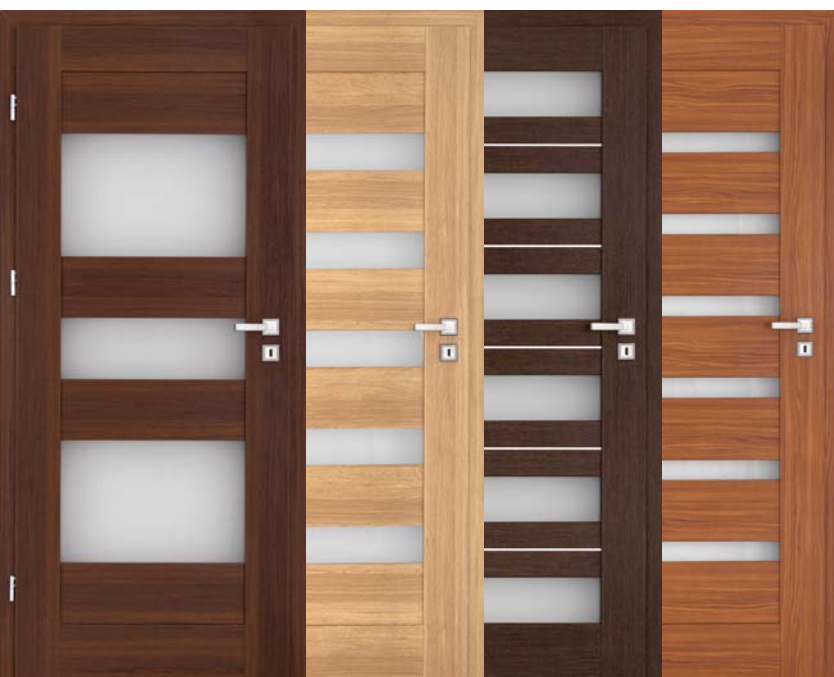

2012

DRZWI WEWNĘTRZNE

ERKADO
drzwi, które otwierasz

DRZWI WEWNĘTRZNE

ERKADO jest producentem drzwi zewnętrznych i wewnętrznych. To również nazwa handlowa, którą od 2010 roku objęliśmy naszą działalność detaliczną, hurtową i eksportową. Wraz z jubileuszem 35. lecia istnienia Zakładu Stolarskiego Zbigniew Kozłowski jak również jego nieustanną rozbudową (otwarcie nowej hali produkcyjnej 4.500 m²) i ciągłym rozwojem (**nowa kolekcja drzwi ramiakowych STILE**) nowa marka ERKADO wpisuje się jako lider w produkcji drzwi o wysokiej jakości za rozsądną cenę.