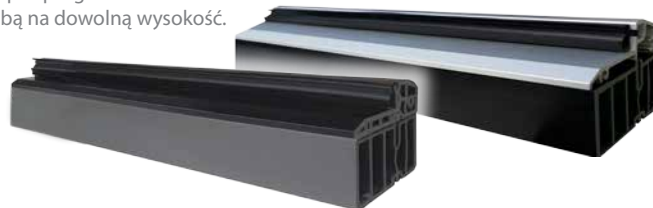

120,-
netto / szt.