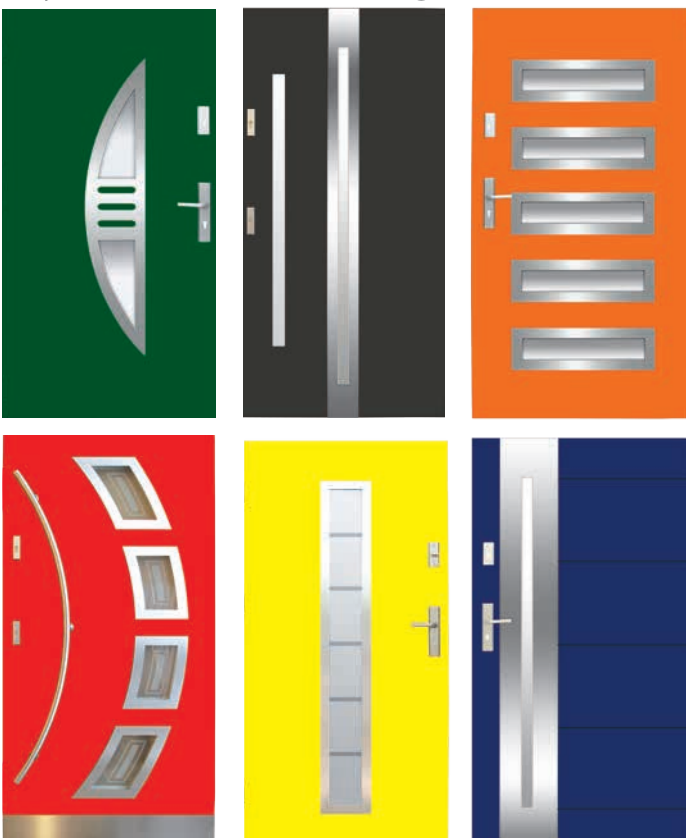

Drzwi z przeszkleniem występują tylko we wzorach z ramkami INOX

Przykładowe możliwości skonfigurowania drzwi **Cameleon**

Podane ceny dotyczą drzwi lakierowanych (skrzydło+ościeżnica) w kolorze białym (RAL 9010).