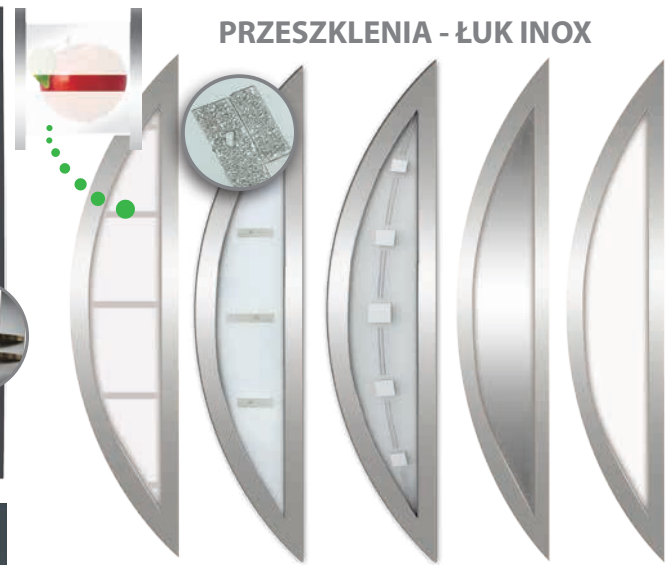

**PRZESZKLENIA - VIOLIN INOX**

Mleczna

Reflex

Kryształ

**DOSTĘPNE ROZMIARY DRZWI**  
(szerokość skrzydła)

<b>80</b>	<b>80N</b>
<b>90</b>	<b>90N</b>
<b>100</b> Niedostępne dla <b>TERMO PRESTIGE</b> Dopłata zgodnie z cennikiem	

**WZÓR 22**

**PREMIUM**  
**1989,-\***  
z przeszkleniem

**WZÓR 22 A**

**PREMIUM**  
**2339,-\***  
z przeszkleniem  
Ramka 3D tylko od zewnątrz

**WZÓR 22 B**

**PREMIUM**  
**1989,-\***  
z przeszkleniem

**PRZESZKLENIA - ŁUK INOX**

Piaskowana

Kryształ

Srebrna kostka

Reflex

Mleczna

Wzór 22, 22B

**Termo PRESTIGE**  
z przeszkleniem **3590,-\***

Wzór 22 A