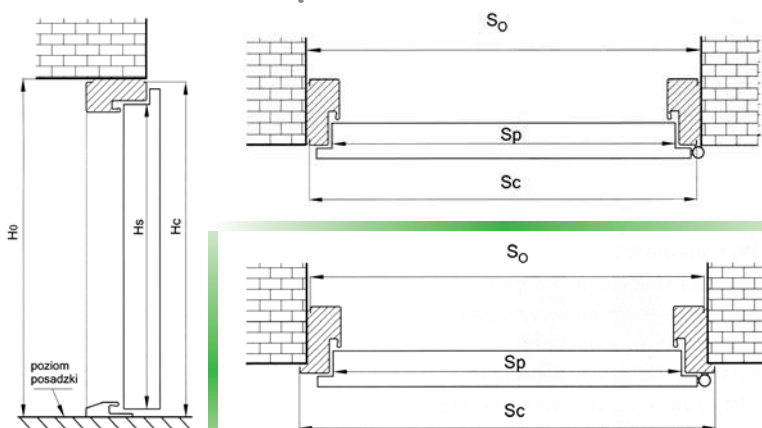

## Wymiary drzwi

Sposób wymiarowania drzwi z ościeżnicą „11” oraz TERMO oraz TERMO PRESTIGE

Sposób wymiarowania drzwi z ościeżnicą „9”

W przypadku skracania drzwi z ościeżnicą „9” zawsze uwzględniamy, że standardową wysokością tej ościeżnicy jest 2070 mm, który to wymiar jest punktem odniesienia.