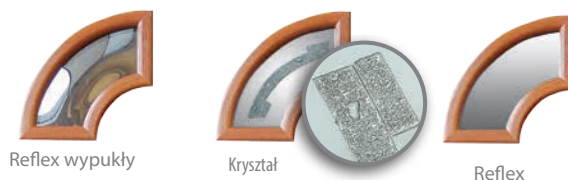

Reflex wypukły   Kryształ   Reflex

PRZESZKLENIA - PARASOL