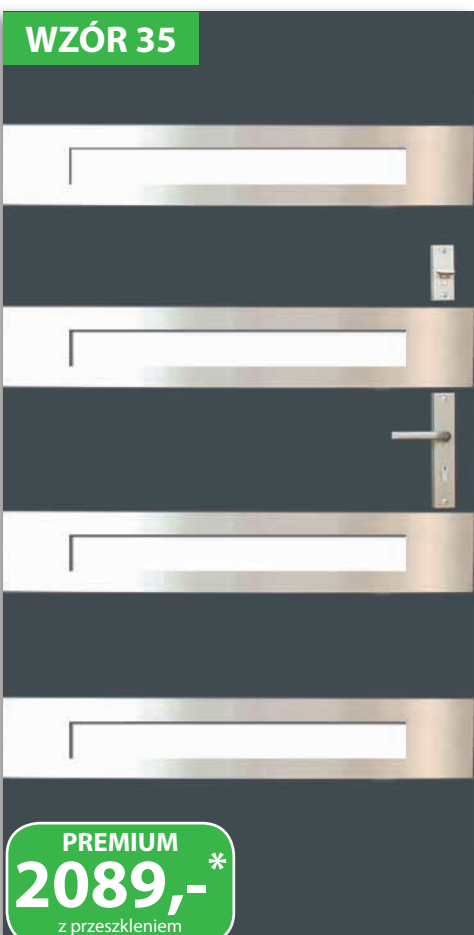

WZÓR 35

PREMIUM
2089,-*
z przeszkleniem

Termo PRESTIGE
z przeszkleniem **3790,-***