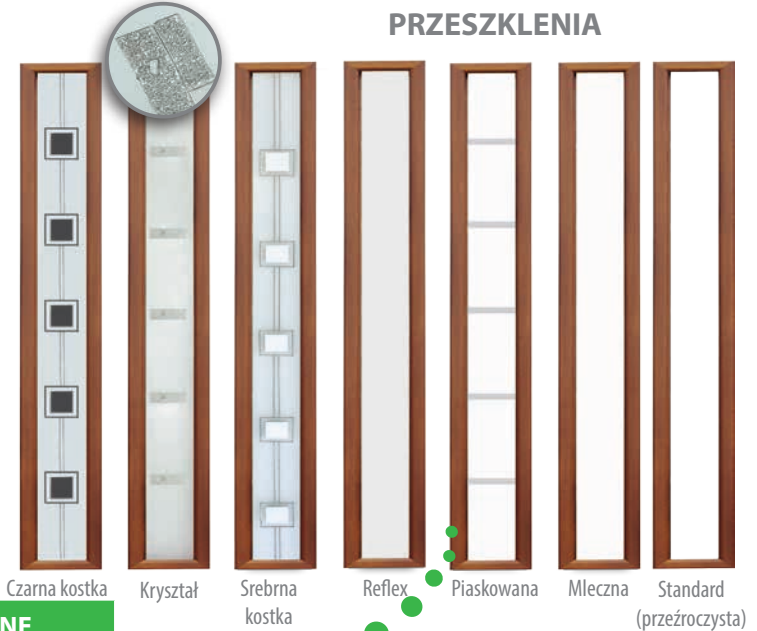

## PRZESZKLENIA

**DOSTĘPNE ROZMIARY DRZWI**  
(szerokość skrzydła)

<b>80</b>	<b>80N</b>
<b>90</b>	<b>90N</b>
<b>100</b> Niedostępne dla <b>TERMO PRESTIGE</b> Dopłata zgodnie z cennikiem	

**DOSTĘPNE KOLORY**  
(wszystkie kolory w okleinie)

**WZÓR 30**

**PRZESZKLENIA**

DOSTĘPNE ROZMIARY DRZWI (szerokość skrzydła)	
80	80N
90	90N
100	
Niedostępne dla <b>TERMO PRESTIGE</b> Dopłata zgodnie z cennikiem	

**PREMIUM**  
**1989,-\***  
z przeszkleniem

**Termo PRESTIGE**  
z przeszkleniem **3590,-\***

**WZÓR 29**

**PRZESZKLENIA**

DOSTĘPNE ROZMIARY DRZWI (szerokość skrzydła)	
80	80N
90	90N
100	
Niedostępne dla <b>TERMO PRESTIGE</b> Dopłata zgodnie z cennikiem	