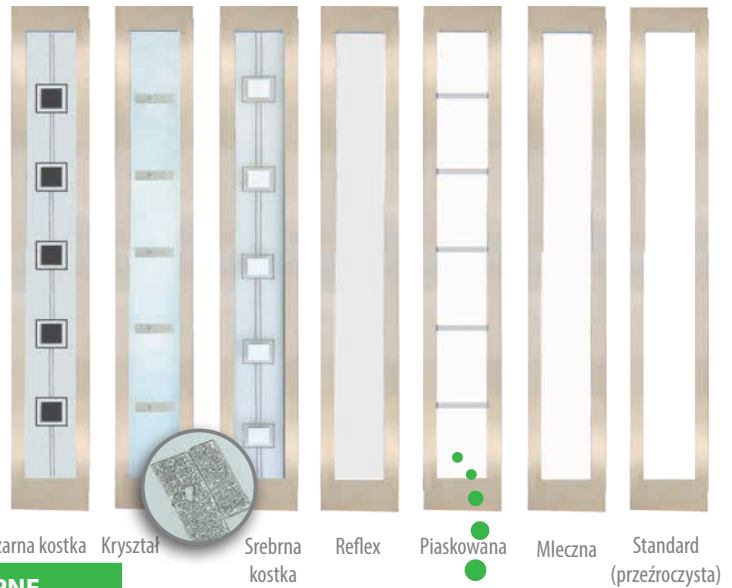

## PRZESZKLENIA

**DOSTĘPNE ROZMIARY DRZWI**  
(szerokość skrzydła)

<b>80</b>	<b>80N</b>
<b>90</b>	<b>90N</b>
<b>100</b> Niedostępne dla <b>TERMO PRESTIGE</b> Dopłata zgodnie z cennikiem	

**DOSTĘPNE KOLORY**  
(wszystkie kolory w okleinie)

**WZÓR 30**

**PRZESZKLENIA**

DOSTĘPNE ROZMIARY DRZWI (szerokość skrzydła)	
80	80N
90	90N
100	
Niedostępne dla <b>TERMO PRESTIGE</b> Dopłata zgodnie z cennikiem	

**PREMIUM**  
**1989,-\***  
z przeszkleniem