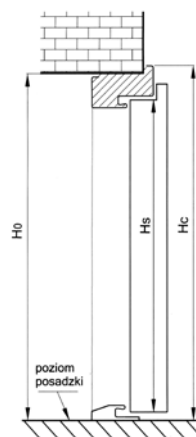

Wymiary drzwi

Sposób wymiarowania drzwi z ościeżnicą „11” oraz TERMO oraz TERMO PRESTIGE

Sposób wymiarowania drzwi z ościeżnicą „9”

W przypadku skracania drzwi z ościeżnicą „9” zawsze uwzględniamy, że standardową wysokością tej ościeżnicy jest 2070 mm, który to wymiar jest punktem odniesienia.

PREMIUM / NORMAL

Szerokość	Wysokość skrzydła w przyldze Hs [mm]	Szerokość skrzydła w przyldze Sp [mm]	Całkowita wysokość ościeżnicy Hc [mm]		Całkowita szerokość ościeżnicy Sc [mm]		Wysokość otworu w ścianie (gotowa posadzka) H° [mm]			Szerokość otworu w ścianie S₀ [mm]		
			Ościeżnica „11” i „9”	Ościeżnica „Termo”	Ościeżnica „11” i „9”	Ościeżnica „Termo”	Ościeżnica „11”	Ościeżnica „9”	Ościeżnica „Termo”	Ościeżnica „11”	Ościeżnica „9”	Ościeżnica „Termo”
„80”	2015	825	2070	2077	908	923	2080	2050	2087	928	868	943
„90”	2015	925	2070	2077	1008	1023	2080	2050	2087	1028	968	1043
„100”	2015	1025	2070	2077	1108	1123	2080	2050	2087	1128	1068	1143
„110”	2015	1130	2070	2077	1213	1233	2080	2050	2087	1230	1170	1251
„120”	2015	1230	2070	2077	1313	1333	2080	2050	2087	1330	1270	1351
„130”	2015	1330	2070	2077	1413	1433	2080	2050	2087	1430	1370	1451
„140”	2015	1430	2070	2077	1513	1533	2080	2050	2087	1530	1470	1551
„80N”	2015	775	2070	2077	858	873	2080	2050	2087	878	818	893
„90N”	2015	875	2070	2077	958	973	2080	2050	2087	978	918	993
TERMO PRESTIGE												
„80”	2011	844	2097		965		2107				985	
„90”	2011	944	2097		1065		2107				1085	
„80N”	2011	794	2097		915		2107				935	
„90N”	2011	894	2097		1015		2107				1035	

PRODUCENT:

84-242 Luzino
ul. Wielki Las 19
tel./fax 58 678 01 77
58 678 00 98
e-mail: wiked@wiked.pl

www.wiked.pl

pieczętka dystrybutora