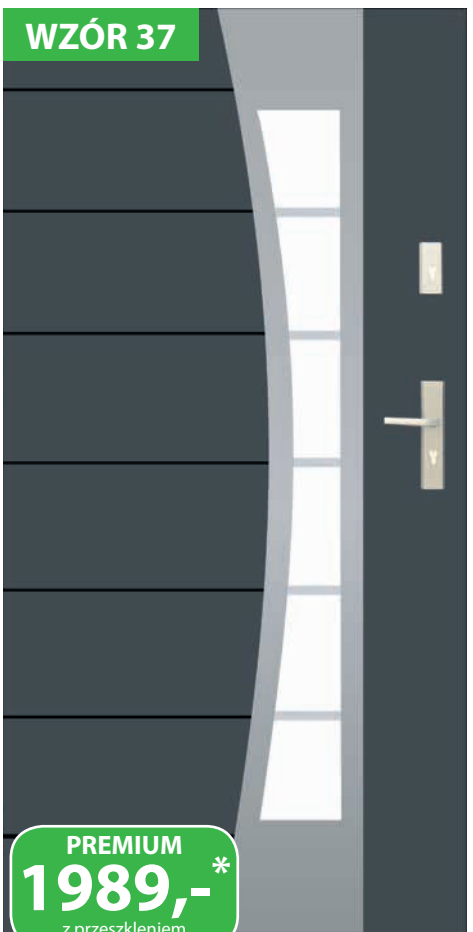

WZÓR 37

PREMIUM
1989,-*
z przeszkleniem