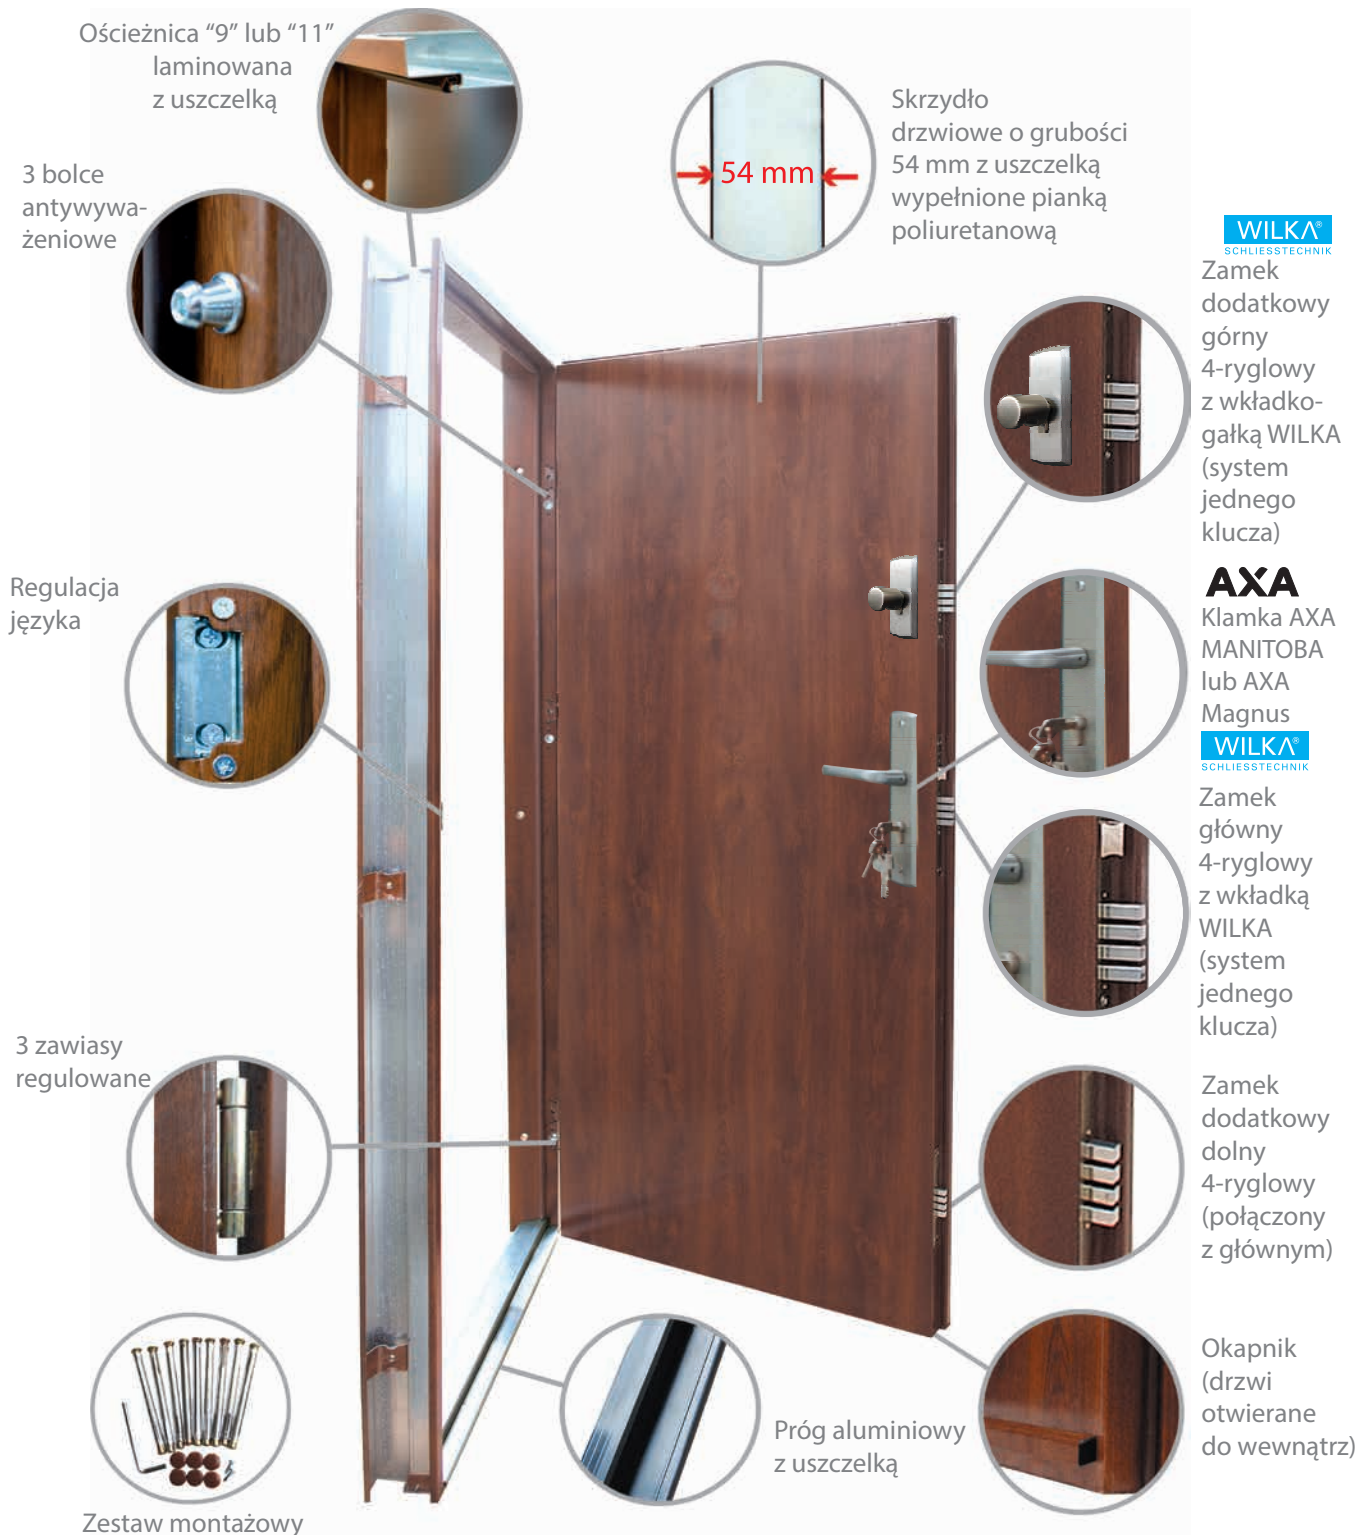

DRZWI PREMIUM (drzwi wejściowe zewnętrzne)

Komplet drzwi Premium obejmuje w standardzie:

wg PN-ENV 1627:2006
Dotyczy drzwi bez przeszklenia z klamką klasy „C” z zabezpieczeniem

Dotyczy drzwi bez przeszklenia