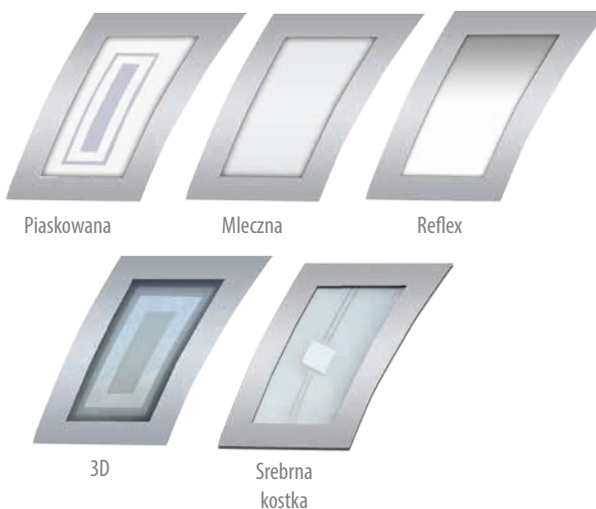

PRZESZKLENIA - ROMB INOX