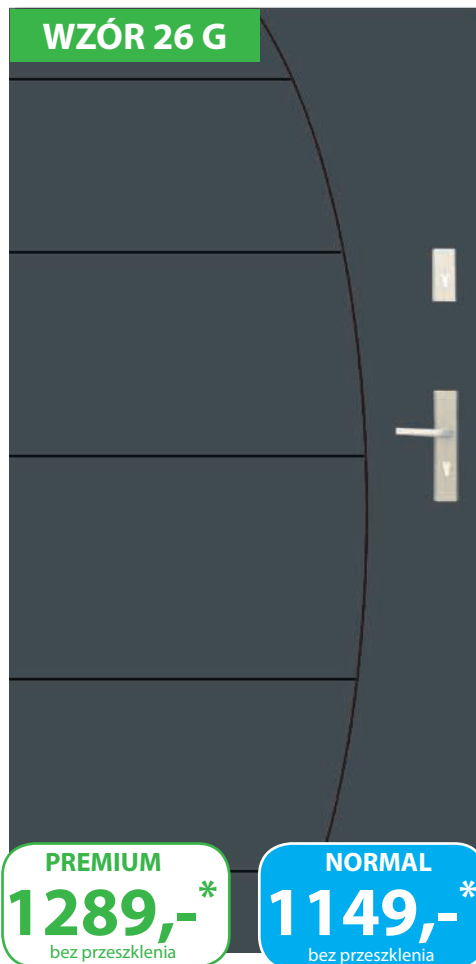

WZÓR 26 G

PREMIUM
1289,-*
bez przeszklenia

NORMAL
1149,-*
bez przeszklenia

Termo PRESTIGE
bez przeszklenia **2840,-***

BEZ PRZESZKLENIA

DOSTĘPNE ROZMIARY DRZWI (szerokość skrzydła)	
80	80N
90	90N
100	
Niedostępne dla TERMO PRESTIGE Dopłata zgodnie z cennikiem