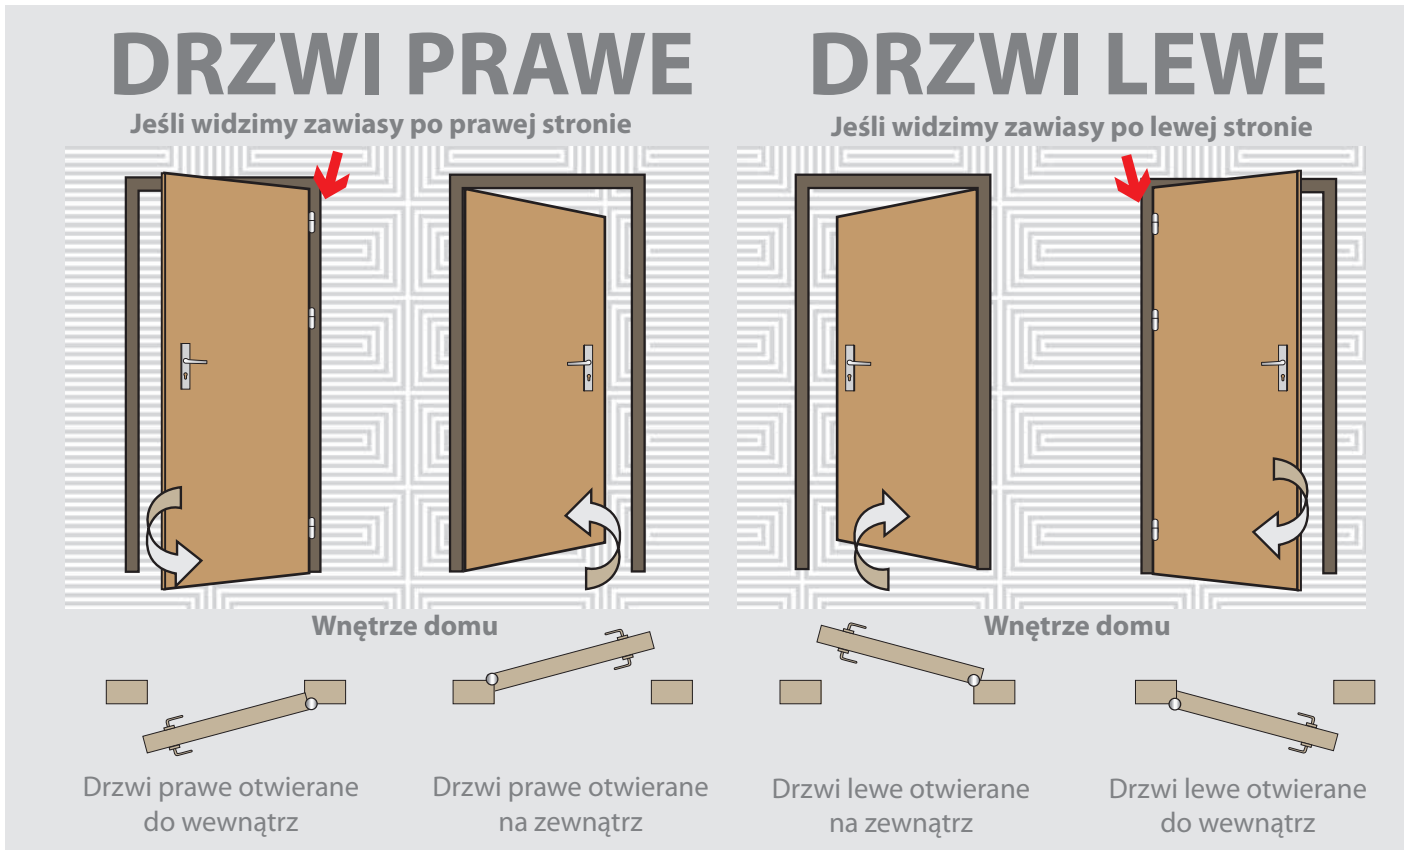

Określenie kierunku otwierania