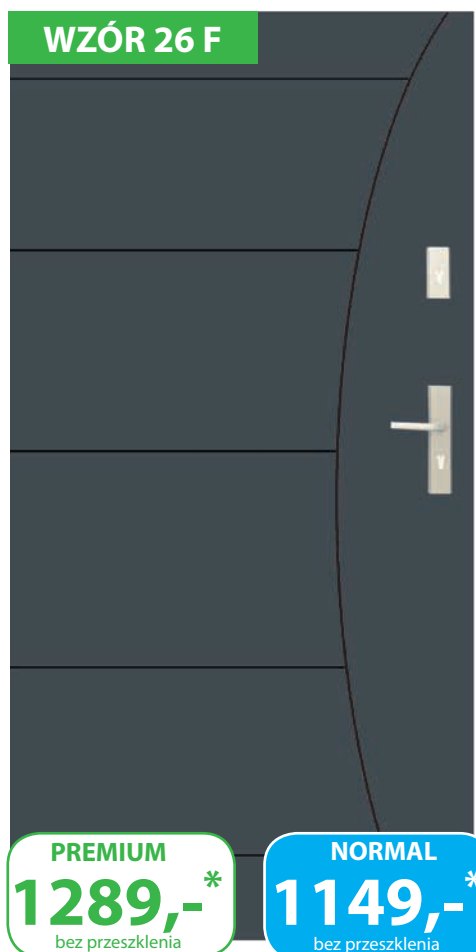

WZÓR 26 F

PREMIUM
1289,-*
bez przeszklenia

NORMAL
1149,-*
bez przeszklenia

Termo PRESTIGE
bez przeszklenia **2840,-***

BEZ PRZESZKLENIA

DOSTĘPNE ROZMIARY DRZWI (szerokość skrzydła)	
80	80N
90	90N
100	
Niedostępne dla TERMO PRESTIGE Dopłata zgodnie z cennikiem