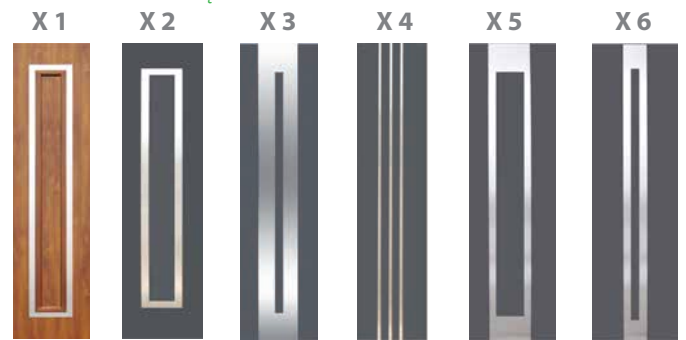

## Dostawki z APLIKACJĄ INOX BEZ PRZESZKLENIA

+ 1950 zł + 1700 zł + 1700 zł + 1700 zł + 1700 zł + 1700 zł + 1850 zł + 1850 zł + 1850 zł + 1850 zł + 1850 zł

CENY DRZWI			Dopłata za ośc. TERMO	CENY DOPLĄT DO DRZWI Z DOSTAWKAMI		
Wzór	Cena drzwi bez przeszkleń (zł)	Cena drzwi z przeszkleciem (zł)	Dostawka	Dostawka pełna bez przetłoczeń (zł)	Dostawka z przetłoczeniami (zł)	Dostawka przeszklona (zł)
Wzór 1	1169	—	+680	+1300		
Wzór 2	1289	1549	+680	+1300		
Wzór 3	1289	1549	+680	+1300		
Wzór 4	1289	1549	+680	+1300		
Wzór 5	1289	1549	+680	+1300		
Wzór 6	1289	1789	+680	+1300		
Wzór 7	1289	1889	+680	+1300		
Wzór 8	1289	1889	+680	+1300		
Wzór 9	1289	1989	+680	+1300		
Wzór 10	1289	1889	+680	+1300		
Wzór 11	1289	1989	+680	+1300		
Wzór 12	1589	1789	1989	+680	+1300	
Wzór 13	1289	—	+680	+1300		
Wzór 14	1289	—	+680	+1300		
Wzór 15	1289	1989	+680	+1300		
Wzór 16	1289	1989	+680	+1300		
Wzór 17	1289	1989	+680	+1300		
Wzór 18	1289	1989	+680	+1300		
Wzór 19	1689	1889	2089	+680	+1300	
Wzór 20	1689	1889	2089	+680	+1300	
Wzór 21	1689	1889	2089	+680	+1300	
Wzór 22	1589	1789	1989	+680	+1300	
Wzór 23	1689	1889	2089	+680	+1300	
Wzór 24	1589	1789	1989	+680	+1300	
Wzór 25	1589	1789	1989	+680	+1300	
Wzór 26	1589	1789	1989	+680	+1300	
Wzór 26 C	1289	—	+680	+1300		
Wzór 26 D	1289	—	+680	+1300		
Wzór 27	1289	—	+680	+1300		
Wzór 28	1289	—	+680	+1300		
Wzór 29	—	1889	2089	+680	+1300	
Wzór 30	1589	1789	1989	+680	+1300	
Wzór 31	1589	1789	2089	+680	+1300	
Wzór 32	1589	1789	—	+680	+1300	
Wzór 33	1289	1549	+680	+1300		
Wzór 34	1289	1789	+680	+1300		
Wzór 35	1689	1889	2089	+680	+1300	
Wzór 36	1589	1789	1989	+680	+1300	
Wzór 37	1589	1789	1989	+680	+1300	
Wzór 38	1589	1789	1989	+680	+1300	
CAMELEON PREMIUM	pełne bez przetłoczeń 1089 pełne z przetłoczeniami 1209	1909	+680	+1300		