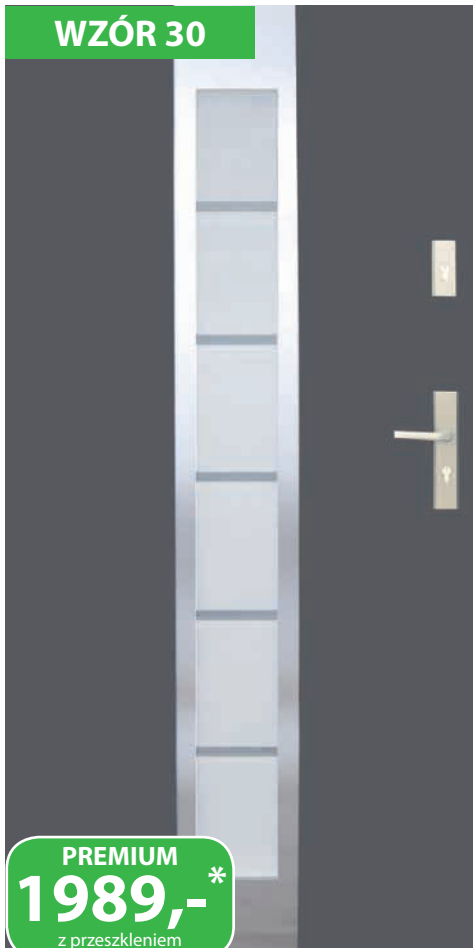

WZÓR 30

PRZESZKLENIA

DOSTĘPNE ROZMIARY DRZWI (szerokość skrzydła)	
80	80N
90	90N
100	
Niedostępne dla TERMO PRESTIGE Dopłata zgodnie z cennikiem	

PREMIUM
1989,-*
z przeszkleniem

Termo PRESTIGE
z przeszkleniem **3590,-***

WZÓR 29

PRZESZKLENIA

DOSTĘPNE ROZMIARY DRZWI (szerokość skrzydła)	
80	80N
90	90N
100	
Niedostępne dla TERMO PRESTIGE Dopłata zgodnie z cennikiem	

PREMIUM
2089,-*
z przeszkleniem

Termo PRESTIGE
z przeszkleniem **3790,-***

DOSTĘPNE KOLORY
(wszystkie kolory w okleinie)

* Podane ceny są cenami netto za kompletne drzwi