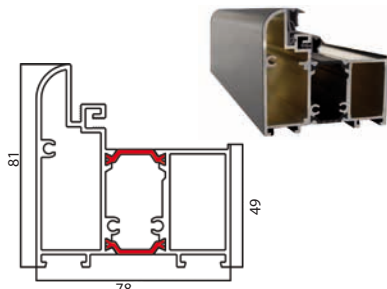

Rodzaje ościeżnic

Każda ościeżnica w standardzie posiada uszczelkę

Ościeżnica TERMO PRESTIGE