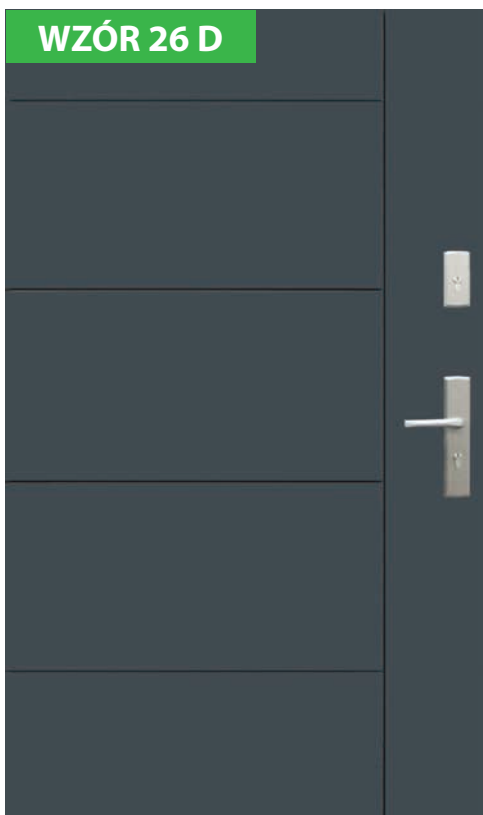

WZÓR 26 E

PREMIUM
1289,-*
bez przeszkleń

NORMAL
1149,-*
bez przeszkleń

Termo PRESTIGE
bez przeszkleń **2840,-***

BEZ PRZESZKLENIA

**DOSTĘPNE
ROZMIARY DRZWI**
(szerokość skrzydła)

80	80N
90	90N

100
Niedostępne dla **TERMO PRESTIGE**
Dopłata zgodnie z cennikiem

WZÓR 26 D

PREMIUM
1289,-*
bez przeszkleń

NORMAL
1149,-*
bez przeszkleń

Termo PRESTIGE
bez przeszkleń **2840,-***

BEZ PRZESZKLENIA

**DOSTĘPNE
ROZMIARY DRZWI**
(szerokość skrzydła)

80	80N
90	90N

100
Niedostępne dla **TERMO PRESTIGE**
Dopłata zgodnie z cennikiem

DOSTĘPNE KOLORY
(wszystkie kolory w okleinie)