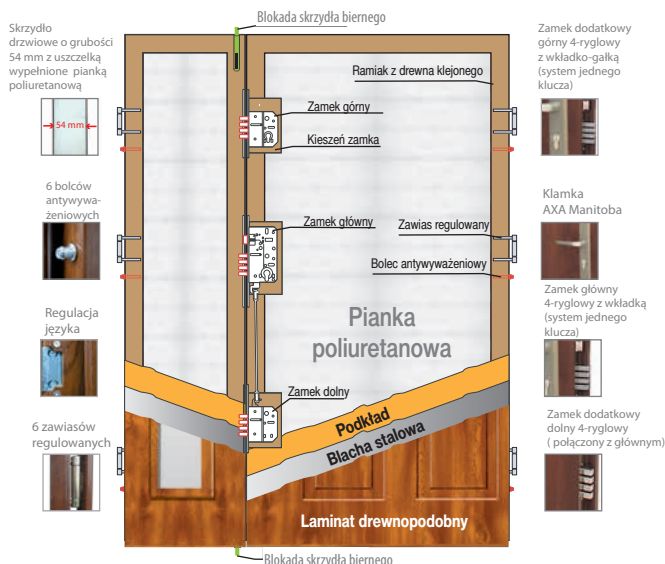

Drzwi stalowe dwuskrzydłowe

Drzwi dwuskrzydłowe posiadają standard wyposażenia serii PREMIUM mogą występować zarówno z ościeżnicami „9” i „11” jak i TERMO (dopłata do ościeżnicy TERMO zgodnie z cennikiem). W przedstawionych wzorach istnieje możliwość zamówienia skrzydła biernego w wersji pełnej bez przetłoczeń, przetłoczonej bądź z przeszkleniem zgodnie z tabelą i rozpiską dopłat. W drzwiach z ościeżnicą TERMO istnieje możliwość zamówienia naświetli górnych oraz bocznych (dopłata zgodnie z cennikiem str. 36). Skrzydło bierne jest elementem otwieranym.

DOSTĘPNE KOLORY (wszystkie kolory w okleinie)