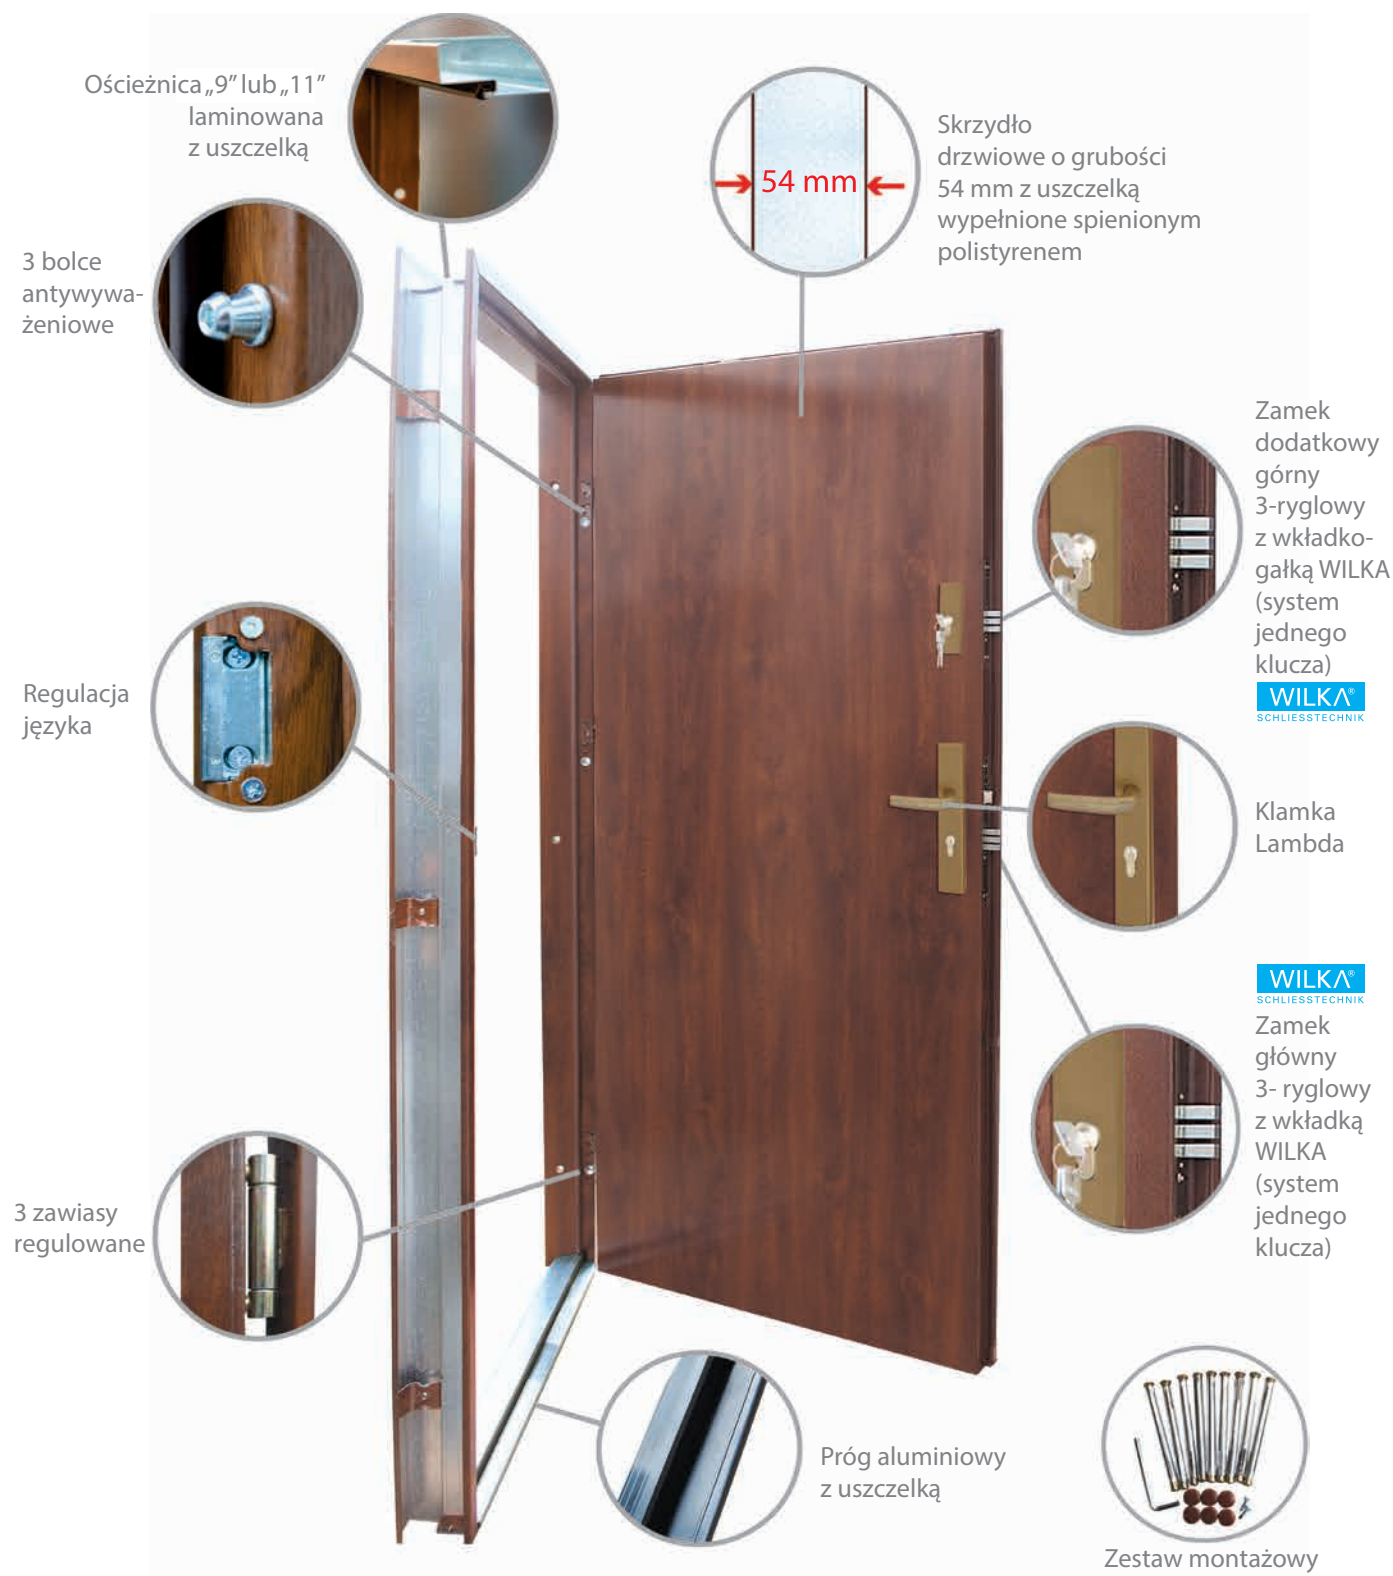

DRZWI NORMAL (drzwi wejściowe wewnętrzzklatkowe)

Drzwi NORMAL występują tylko w wersji bez przeszklenia

Komplet drzwi Normal obejmuje w standardzie: