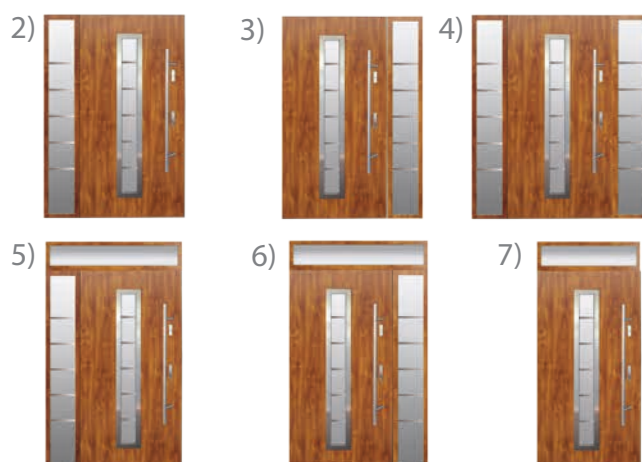

Możliwe warianty