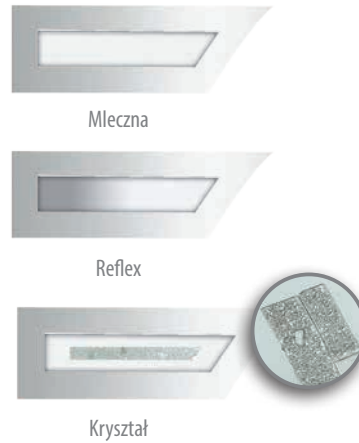

**PRZESZKLENIA - VIOLIN INOX**

Mleczna

Reflex

Kryształ

**DOSTĘPNE ROZMIARY DRZWI**  
(szerokość skrzydła)

<b>80</b>	<b>80N</b>
<b>90</b>	<b>90N</b>
<b>100</b> Niedostępne dla <b>TERMO PRESTIGE</b> Dopłata zgodnie z cennikiem	