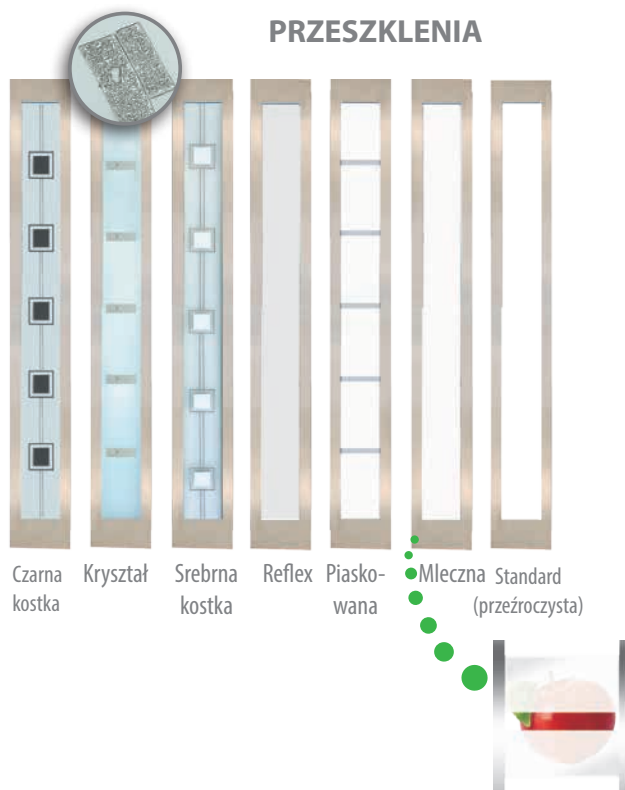

PRZESZKLENIA