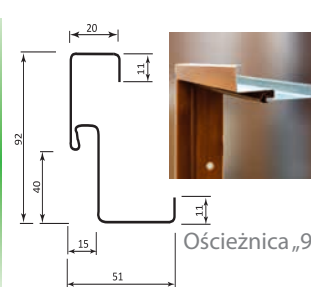

Ościeżnica „11”

Ościeżnica „9”