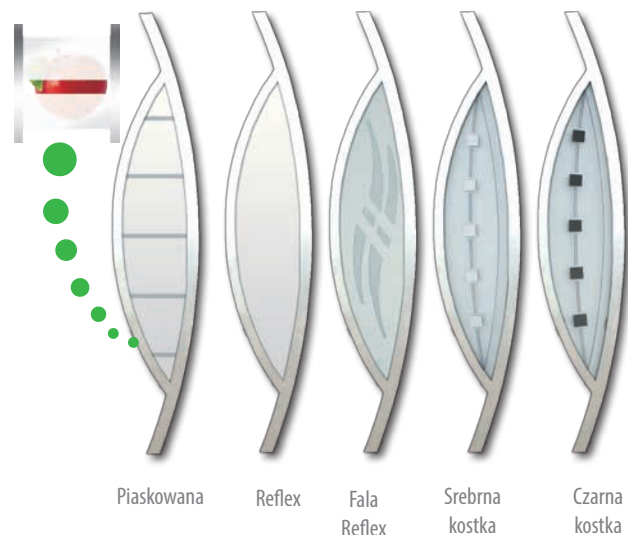

WZÓR 32

PREMIUM
1589,-*
** Ramki INOX wyłącznie od zewnątrz
1789,-*
* INOX obustronnie

NORMAL
1449,-*
** Ramki INOX wyłącznie od zewnątrz
1649,-*
* INOX obustronnie

WZÓR 32 A

PREMIUM
1589,-*
** Ramki INOX wyłącznie od zewnątrz
1789,-*
* INOX obustronnie

NORMAL
1449,-*
** Ramki INOX wyłącznie od zewnątrz
1649,-*
* INOX obustronnie

WZÓR 32 B

PREMIUM
1589,-*
** Ramki INOX wyłącznie od zewnątrz
1789,-*
* INOX obustronnie

NORMAL
1449,-*
** Ramki INOX wyłącznie od zewnątrz
1649,-*
* INOX obustronnie

BEZ PRZESZKLENIA

DOSTĘPNE ROZMIARY DRZWI
(szerokość skrzydła)

80	80N
90	90N
100 Niedostępne dla TERMO PRESTIGE Dopłata zgodnie z cennikiem	

Wzór 32, 32A i 32B

Termo PRESTIGE ** INOX od zewnątrz	3290,-*
* INOX obustronnie	3490,-*

WZÓR 31

PREMIUM
2089,-*
z przeszkleniem

WZÓR 31 A

PREMIUM
2089,-*
z przeszkleniem

Termo PRESTIGE
z przeszkleniem **3790,-***

PRZESZKLENIA