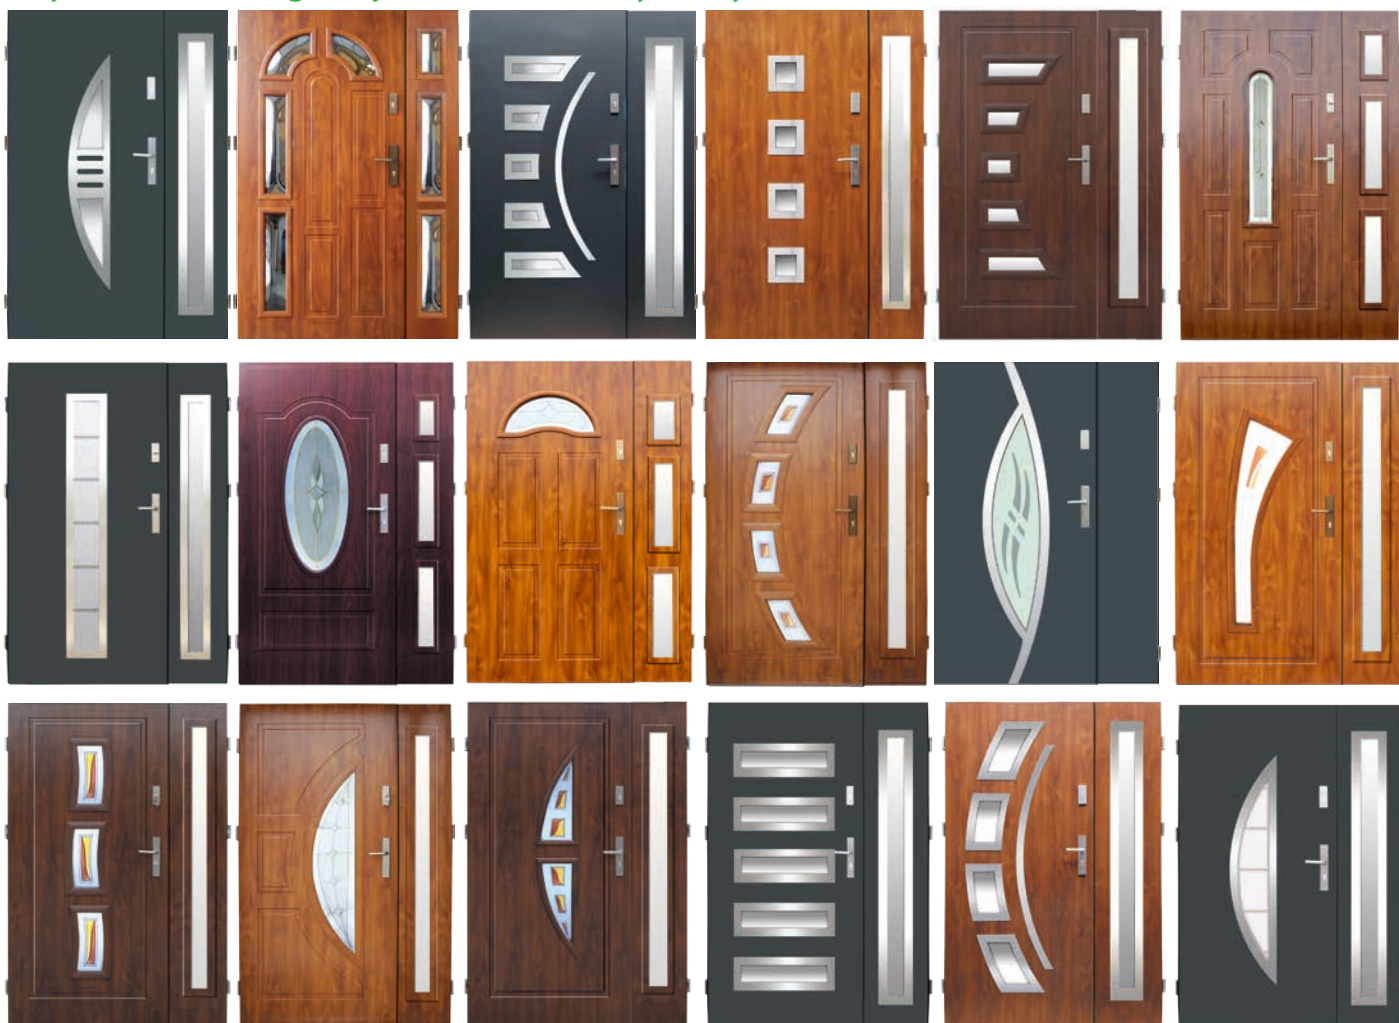

Przykładowe konfiguracje drzwi dwuskrzydłowych