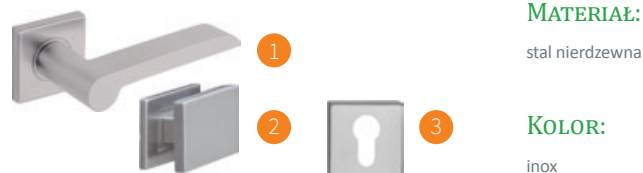

ONYX

MATERIAŁ:

stal nierdzewna

KOLOR:

inox

Produkt z serii Onyx	Netto	Brutto
Klamka (1)	70,00 zł	86,10 zł
Klamka-gałka ruchoma (2)	80,00 zł	98,40 zł
Rozeta, zamek WB (3)	50,00 zł	61,50 zł

PANAMERA

MATERIAŁ:

stal nierdzewna

KOLOR:

inox

Produkt z serii Panamera	Netto	Brutto
Klamka (1)	70,00 zł	86,10 zł
Klamka-gałka ruchoma (2)	80,00 zł	98,40 zł
Rozeta (3)	50,00 zł	61,50 zł

POCHWYTY

POCHWYT LINEA (1)

kolor: inox średnica (Ø): 34 mm

Długość	Netto	Brutto
120 cm	400,00 zł	492,00 zł
160 cm	450,00 zł	553,50 zł

POCHWYT PROFILE (2)

kolor: inox wymiary: 20 (grub.) x 40 (szer.) mm

Długość	Netto	Brutto
120 cm	400,00 zł	492,00 zł
160 cm	450,00 zł	553,50 zł

POCHWYT ARCO (3)

kolor: inox wymiary: 20 (grub.) x 40 (szer.) mm

Długość	Netto	Brutto
120 cm	450,00 zł	553,50 zł

POCHWYT BELLY (4)

kolor: inox wymiary: 20 (grub.) x 40 (szer.) mm

Długość	Netto	Brutto
120 cm	450,00 zł	553,50 zł

WKŁADKA PATENTOWA

kolory: nikiel/satyna, mosiądz; rozmiar: 31/51

Rodzaj	Netto	Brutto
Bez gałki	40,00 zł	49,20 zł
Z gałką	50,00 zł	61,50 zł

WKŁADKA WILKA

(SYS. JEDNEGO KLUCZA, KLASA „B”)

kolory: nikiel/satyna, mosiądz; rozmiar: 30/50

	Netto	Brutto
Wkładka	170,00 zł	209,10 zł

INNE PRODUKTY I USŁUGI

Produkt/usługa	Netto	Brutto
Drzwi o szerokości „100”	490,00 zł	602,70 zł
Skrócenie drzwi (szczegóły – str. 22)	100,00 zł	123,00 zł
Okapnik (dla drzwi otwier. na zewn.)	50,00 zł	61,50 zł
Wizjer	30,00 zł	36,90 zł
Opaski wykańczające (komplet)	120,00 zł	147,60 zł

Unikalna technologia:

elementy montażowe każdego z pochwytów nie są widoczne po stronie mieszkania.