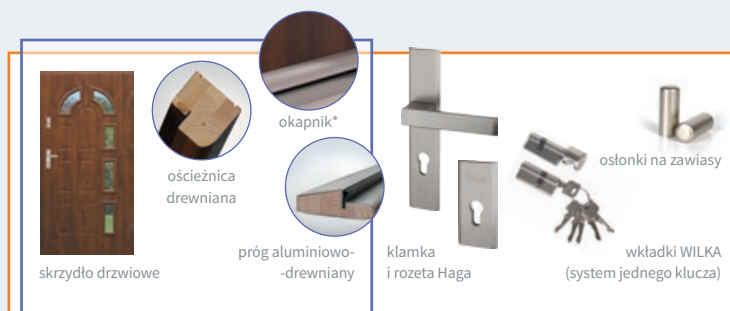

DAFNE 1

DRZWI
DWUSKRZYDŁOWE:

DS1

Za dopłatą w wysokości 490,00 zł netto (brutto: 602,70 zł) drzwi Dafne możemy wykonać w szerokości „100”.

DAFNE 2

DOSTĘPNE SZYBY:

**DRZWI
 DWUSKRZYDŁOWE:**

DS1

DAFNE 3

DOSTĘPNE SZYBY:

**DRZWI
 DWUSKRZYDŁOWE:**

DS1

Działamy szybko!

Czas, który upłynie od momentu złożenia zamówienia do chwili, w której cieszyć się będą Państwo komfortowym użytkowaniem drzwi, skracamy do minimum. Zazwyczaj drzwi są gotowe do odbioru po upływie tygodnia.

CO WCHODZI W SKŁAD ZESTAWÓW?

zestaw bez okuć

zestaw z okuciami
 (zawiera także elementy zestawu bez okuć)

* okapnik instalowany jest w standardzie w drzwiach jednoskrzydłowych otwieranych do wewnątrz; nie instalujemy go w drzwiach dwuskrzydłowych (także za dopłatą)

DAFNE 4

DOSTĘPNE SZYBY:

* niedostępna w wersji z przeszkloną dostawką

**DRZWI
 DWUSKRZYDŁOWE:**

DS1

DS2

DAFNE 5

DOSTĘPNE SZYBY: