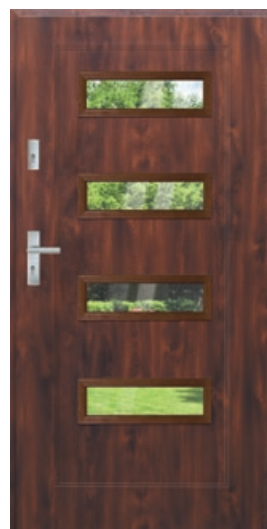

DOSTĘPNE SZYBY:

lustro

DRZWI

DWUSKRZYDŁOWE:

MARIO 6