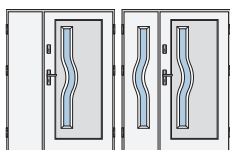

Zapraszamy do zapoznania się z **ofertą pochwytów** (str. 21).

DOSTĘPNE SZYBY:

lustro

satyna witraż

DRZWI

DWUSKRZYDŁOWE:

MARIO 5

DS1