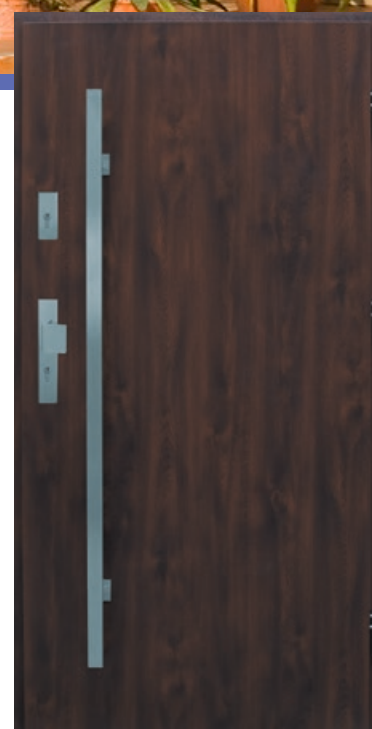

OTELLO 1*

- dąb złoty
- orzech
- antracyt¹
- biały^{1, 2}

* Pochwył dostępny jest za dopłatą.

¹ Niedost. dla drzwi o szer. „100”

² Niedost. dla drzwi o szer. „80”

DS1

DS2