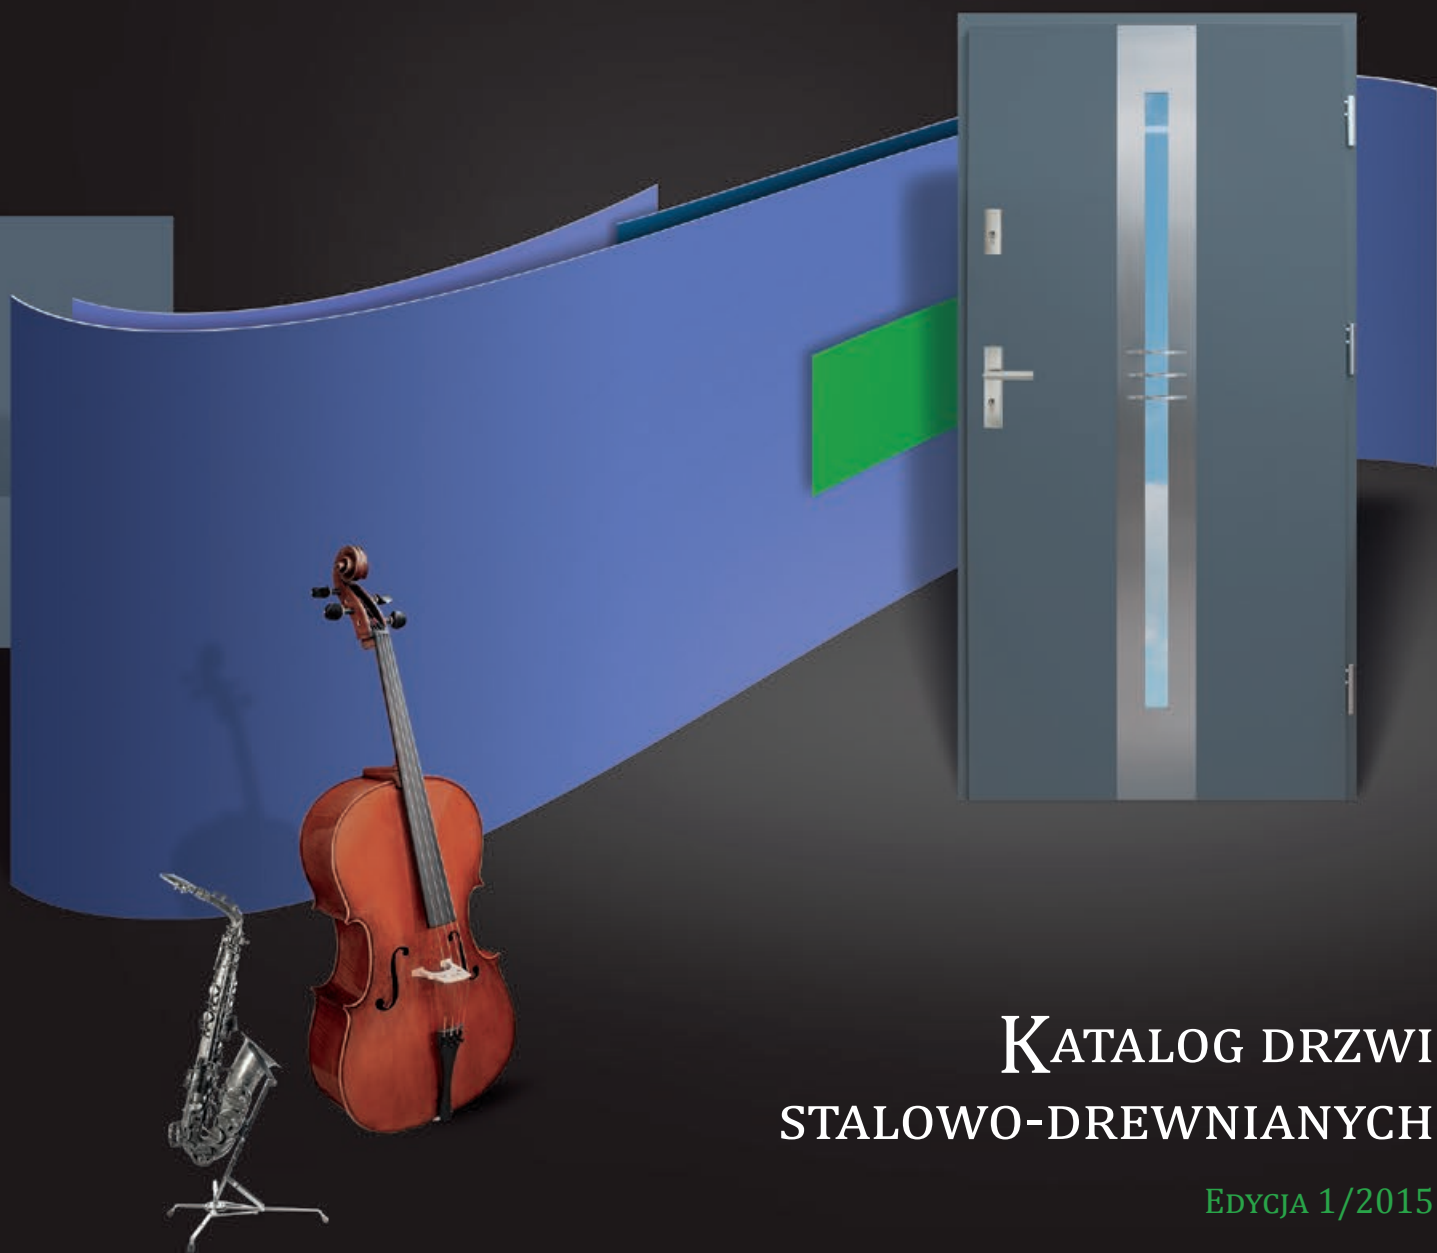

Disting^{TM}
PRODUCENT DRZWI

**KATALOG DRZWI
STALOWO-DREWNIANYCH**

EDYCJA 1/2015