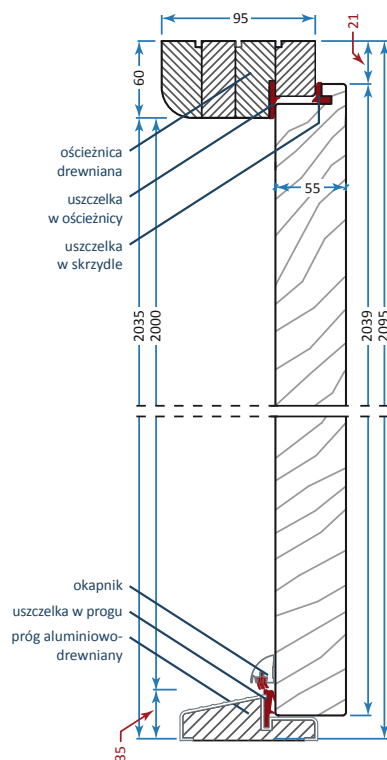

MOŻLIWOŚĆ SKRÓCENIA DRZWI

Model	Standardowy zewnętrzny wymiar ościeżnicy	Zewnętrzny wymiar ościeżnicy po skróceniu (do wyboru jest jedna z trzech opcji)
Otello, przeszklone	209,5 cm	205 cm
Otello, bez szyby	209,5 cm	200 cm
Mario	209,5 cm	200 cm
Figaro	209,5 cm	200 cm
Fedora	209,5 cm	200 cm
Dafne	209,5 cm	200 cm
Bianka	209,5 cm	200 cm

Uwaga, **nie skracamy** drzwi dwuskrzydłowych oraz drzwi o szerokości „100”!
Skrócenie drzwi polega na obcięciu skrzydła drzwiowego oraz ościeżnicy. Miejsca mocowania klamki i zawiasów są identyczne, jak w typowych drzwiach.

INFORMACJE DOTYCZĄCE EKSPLOATACJI

W celu utrzymania wszystkich walorów użytkowych drzwi zewnętrznych Disting zalecana jest odpowiednia ich eksploatacja:

- Drzwi zewnętrzne należy zabezpieczyć przed bezpośrednim oddziaływaniem słońca i opadów atmosferycznych poprzez montaż ich we wnękach lub stosowanie zadaszenia nad drzwiami montowanymi w ścianach prostych. Zadaszenie powinno wystawać poza obrys otwartych drzwi i powodować zacielenie drzwi w godzinach południowych, w okresie letnim.
- Odległość grzejnika od drzwi powinna wynosić minimum 1 metr.
- Montażu dokonujemy na gotowej posadzce w otworach ściennych po zakończeniu prac murarskich i osuszeniu tynków.

Jeśli nie dokonają Państwo wyboru rodzaju szyby, uznamy, że są Państwo zainteresowani szybą lustro. Domyślnie drzwi Disting otwierane są „na zewnątrz” – także w tym wypadku nieokreślenie preferencji będzie rozumiane jako wybór standardowego rozwiązania.

W drzwiach dwuskrzydłowych **nie instalujemy okapnika** (nawet za dopłatą).