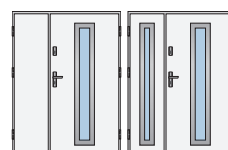

DOSTĘPNE SZYBY:

**DRZWI
 DWUSKRZYDŁOWE:**

* Pochwył dostępny jest za dopłatą.
 Do tych drzwi **idealnie pasuje** **pochwył Arco**.
 Polecamy!

DS1

OTELLO 3

DOSTĘPNE SZYBY:

**DRZWI
 DWUSKRZYDŁOWE:**

DS1