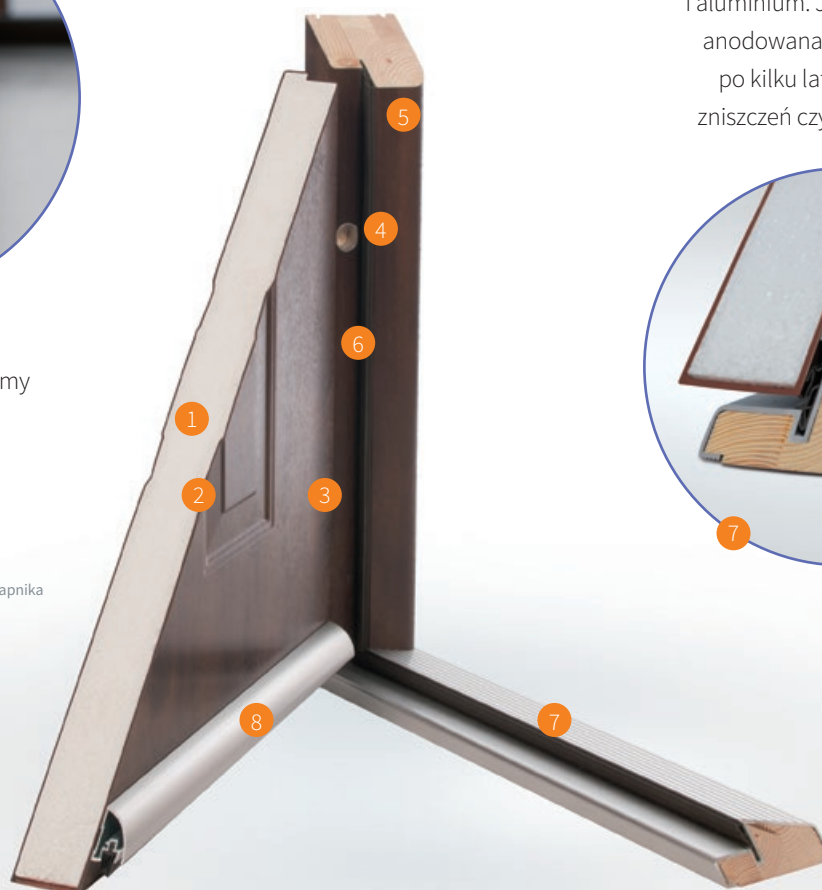

Standardowo drzwi są otwierane „na zewnątrz” oraz są wyposażone w szybę lustro. Polecamy jednak możliwość dostosowania ich do Państwa potrzeb.

Zawiasy umożliwiają płynną regulację w trzech płaszczyznach bez zdejmowania skrzydła.

24 m-ce
gwarancji

szybka
dostawa

- | | | | |
|-------------------------------|--------------------------------|--|--|
| 1 Wypełnienie termoizolacyjne | 2 Blacha ocynkowana ogniowo | 7 Klamka Haga (do wyboru są też inne modele) | 8 Rozeta Haga (do wyboru są też inne modele) |
| 3 Drewnopodobna okleina PVC | 4 Drewniane kołki wzmacniające | 9 Bolce antywyważeniowe | 10 Zawiasy trzyczęściowe |
| 5 Zamek górny trójbolcowy | 6 Zamek dolny trójbolcowy | 11 Próg aluminiowo-drewniany | 12 Ościeżnica drewniana |

W drzwiach jednoskrzydłowych otwieranych do środka instalujemy okapnik z dodatkową uszczelką. Poprawia on szczelność drzwi, chroniąc przed przedostawaniem się wilgoci.

W drzwiach dwuskrzydłowych nie instalujemy okapnika (także za dopłatą).

Elementem zestawu jest bardzo solidny próg wykonany z drewna i aluminium. Jego powierzchnia jest anodowana, co oznacza, że nawet po kilku latach nie będzie na niej zniszczeń czy śladów użytkowania.

- | | |
|--|--|
| <p>1 Wypełnienie termoizolacyjne
 Blacha ocynkowana ogniowo 2</p> <p>3 Drewnopodobna okleina PVC
 Otwór na bolce antywyważeniowe 4</p> | <p>5 Ościeżnica drewniana
 Uszczelka (zarówno w skrzydle, jak i w ościeżnicy) 6</p> <p>7 Próg aluminiowo-drewniany
 Okapnik (w drzwiach jednoskrzydłowych otwieranych do środka) 8</p> |
|--|--|