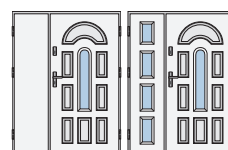

**DRZWI
DWUSKRZYDŁOWE:**

DS1

DS2