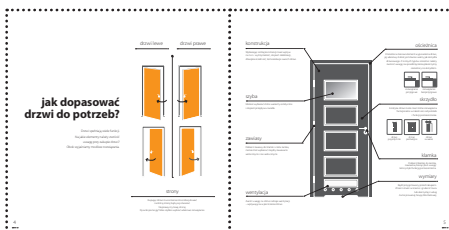

Kupujesz drzwi dla siebie lub rodziny
zapoznaj się z prostym przewodnikiem zakupowym.

wybieraj

skorzystaj z praktycznych porad z tego katalogu dotyczących estetyki i wybierz drzwi, które pasują do Twojego wnętrza

2

przed zakupem

dowiedz się z jakich elementów
składają się drzwi i jakich potrzebujesz

3

zakup

znajdź najbliższy punkt sprzedaży na
www.porta.com.pl
i złóż zamówienie

4

montaż

skorzystaj z usług
Autoryzowanych Grup Montażowych,
fachowo i bezproblemowo
zamontują Twoje drzwi.

Porta SYSTEM

- S_s całkowita szerokość skrzydła drzwiowego (łącznie z przylgami)
- H_s całkowita wysokość skrzydła drzwiowego (łącznie z przylgą)
- D_s grubość skrzydła drzwiowego
- S_0 szerokość otworu w murze przygotowanego do osadzenia ościeżnicy
- H_0 wysokość otworu w murze przygotowanego do osadzenia ościeżnicy, mierzone od poziomu wykończonej podłogi
- O_s szerokość w świetle ościeżnicy
- O_w wysokość w świetle ościeżnicy (dla drzwi z progiem wymiar pomniejszony o wysokość progu)
- S_B szerokość ościeżnicy, wymiar bez listew maskujących
- H_B wysokość ościeżnicy, wymiar bez listew maskujących
- S_z szerokość całkowita ościeżnicy, wymiar z listwami maskującymi
- H_z wysokość całkowita ościeżnicy, wymiar z listwami maskującymi