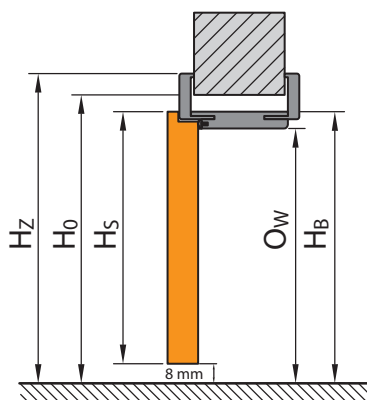

skorzystaj z usług
Autoryzowanych Grup Montażowych,
fachowo i bezproblemowo
zamontują Twoje drzwi.

Porta SYSTEM

- S_s całkowita szerokość skrzydła drzwiowego (łącznie z przylgami)
- H_s całkowita wysokość skrzydła drzwiowego (łącznie z przylgą)
- D_s grubość skrzydła drzwiowego
- S_0 szerokość otworu w murze przygotowanego do osadzenia ościeżnicy
- H_0 wysokość otworu w murze przygotowanego do osadzenia ościeżnicy, mierzone od poziomu wykończonej podłogi
- O_s szerokość w świetle ościeżnicy
- O_w wysokość w świetle ościeżnicy (dla drzwi z progiem wymiar pomniejszony o wysokość progu)
- S_B szerokość ościeżnicy, wymiar bez listew maskujących
- H_B wysokość ościeżnicy, wymiar bez listew maskujących
- S_z szerokość całkowita ościeżnicy, wymiar z listwami maskującymi
- H_z wysokość całkowita ościeżnicy, wymiar z listwami maskującymi