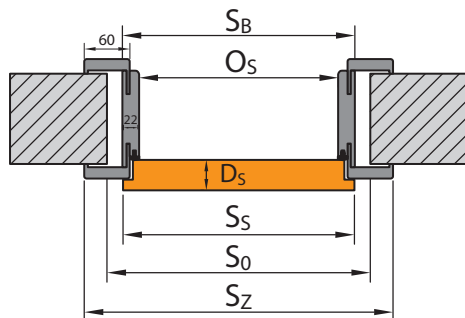

skorzystaj z usług
Autoryzowanych Grup Montażowych,
fachowo i bezproblemowo
zamontują Twoje drzwi.

Porta SYSTEM

- S_s całkowita szerokość skrzydła drzwiowego (łącznie z przylgami)
- H_s całkowita wysokość skrzydła drzwiowego (łącznie z przylgą)
- D_s grubość skrzydła drzwiowego
- S_0 szerokość otworu w murze przygotowanego do osadzenia ościeżnicy
- H_0 wysokość otworu w murze przygotowanego do osadzenia ościeżnicy, mierzone od poziomu wykończonej podłogi
- O_s szerokość w świetle ościeżnicy
- O_w wysokość w świetle ościeżnicy (dla drzwi z progiem wymiar pomniejszony o wysokość progu)
- S_B szerokość ościeżnicy, wymiar bez listew maskujących
- H_B wysokość ościeżnicy, wymiar bez listew maskujących
- S_z szerokość całkowita ościeżnicy, wymiar z listwami maskującymi
- H_z wysokość całkowita ościeżnicy, wymiar z listwami maskującymi