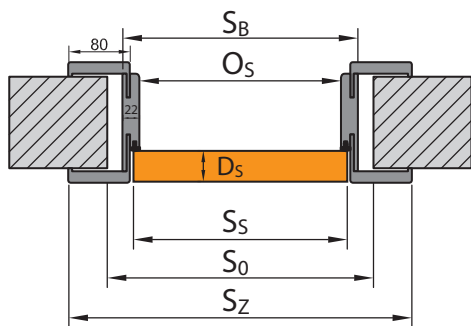

Porta SYSTEM ELEGANCE

- S_s całkowita szerokość skrzydła drzwiowego (łącznie z przylgami)
- H_s całkowita wysokość skrzydła drzwiowego (łącznie z przylgą)
- D_s grubość skrzydła drzwiowego
- S_0 szerokość otworu w murze przygotowanego do osadzenia ościeżnicy
- H_0 wysokość otworu w murze przygotowanego do osadzenia ościeżnicy, mierzone od poziomu wykończonej podłogi
- O_s szerokość w świetle ościeżnicy
- O_w wysokość w świetle ościeżnicy (dla drzwi z progiem wymiar pomniejszony o wysokość progu)
- S_b szerokość ościeżnicy, wymiar bez listew maskujących
- H_b wysokość ościeżnicy, wymiar bez listew maskujących
- S_z szerokość całkowita ościeżnicy, wymiar z listwami maskującymi
- H_z wysokość całkowita ościeżnicy, wymiar z listwami maskującymi

RODZAJ OŚCIEŻNICY	ROZMIAR	S_s	H_s	D_s	S_0	H_0	O_s	O_w	S_b	H_b	S_z	H_z	$T_{S\|W}$
z ościeżnicą Porta SYSTEM ELEGANCE	60	618	2017	40	680	2060	602	2016	648	2039	786	2108	+20 | +10
	70	718			780		702		748		886		
	80	818			880		802		848		986		
	90	918			980		902		948		1086		
	100	1018			1080		1002		1048		1186