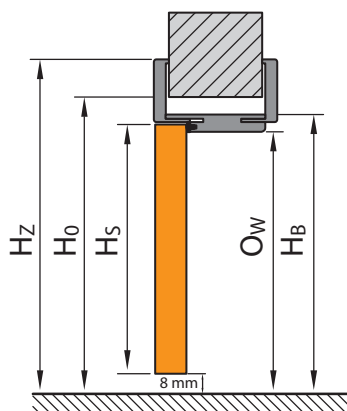

Porta SYSTEM ELEGANCE

- S_s całkowita szerokość skrzydła drzwiowego (łącznie z przylgami)
- H_s całkowita wysokość skrzydła drzwiowego (łącznie z przylgą)
- D_s grubość skrzydła drzwiowego
- S_0 szerokość otworu w murze przygotowanego do osadzenia ościeżnicy
- H_0 wysokość otworu w murze przygotowanego do osadzenia ościeżnicy, mierzone od poziomu wykończonej podłogi
- O_s szerokość w świetle ościeżnicy
- O_w wysokość w świetle ościeżnicy (dla drzwi z progiem wymiar pomniejszony o wysokość progu)
- S_b szerokość ościeżnicy, wymiar bez listew maskujących
- H_b wysokość ościeżnicy, wymiar bez listew maskujących
- S_z szerokość całkowita ościeżnicy, wymiar z listwami maskującymi
- H_z wysokość całkowita ościeżnicy, wymiar z listwami maskującymi

RODZAJ OŚCIEŻNICY	ROZMIAR	S_s	H_s	D_s	S_0	H_0	O_s	O_w	S_b	H_b	S_z	H_z	$T_{S\|W}$
z ościeżnicą Porta SYSTEM ELEGANCE	60	618	2017	40	680	2060	602	2016	648	2039	786	2108	+20 | +10
	70	718			780		702		748		886		
	80	818			880		802		848		986		
	90	918			980		902		948		1086		
	100	1018			1080		1002		1048		1186